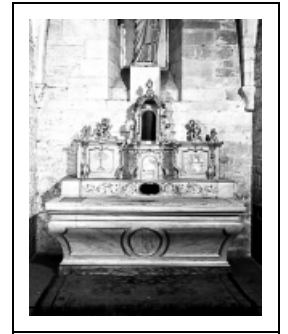

AUTEL, GRADIN D'AUTEL, TABERNACLE, EXPOSITION (AUTEL SECONDAIRE DE LA CHAPELLE À GAUCHE DU CHOEUR)

Bourgogne-Franche-Comté, Haute-Saône
Pesmes
place du Portail

Situé dans : Église paroissiale Saint-Hilaire

Dossier IM70000861 réalisé en 1982 revu en
1994

Auteur(s) : Eric Coutureau, Mathilde Huet

Historique

Le tabernacle date de la 1ère moitié du 18e siècle ; l'autel date du 19e siècle (?).

Période(s) principale(s) : 1ère moitié 18e siècle / 19e siècle

Description

Structure en bois peint à l'imitation du marbre gris ; décor doré ; pierre d'autel en marbre ; sous le tabernacle, médaillon orné d'une glace ; panneaux chevillés ; décor sculpté dans la masse ; les angelots et les coeurs de part et d'autre des statuettes sont rapportés

Éléments descriptifs

Catégories : menuiserie, taille de pierre

Iconographie :

Iconographie et décor : médaillon ; rinceau (feuillage) ; chandelier ; table, portant : pot ; agneau, couché ; objet du culte : croix, cloche, boîte ; chute végétale (fleur) ; tête (ange), nuée. Devant d'autel orné d'un médaillon circulaire. Gradin décoré de rinceaux de feuillage et de c. Panneaux de part et d'autre du tabernacle ornés d'un chandelier à sept branches (à gauche), et d'une table avec deux pots à encens (à droite) ; porte du tabernacle ornée d'un agneau couché sur le livre aux sept sceaux ; panneaux latéraux ornés d'objets culturels : croix, cloche et coffrets ; volutes ornées de chutes de fleurs. Baldaquin orné de têtes d'anges ailés sur des nuées.

médaillon

rinceau feuillage

chandelier

table

portant : pot

agneau

couché

objet du culte : croix

cloche

boîte

chute végétale fleur

tête ange nuée

Informations complémentaires