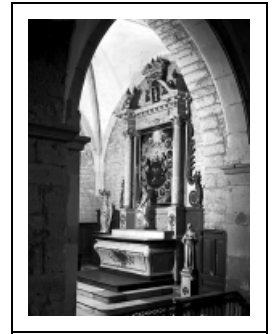

AUTEL, GRADIN D'AUTEL, TABERNACLE, RETABLE (AUTEL SECONDAIRE DE LA 1ÈRE CHAPELLE GAUCHE)

Bourgogne-Franche-Comté, Haute-Saône
Pesmes
place du Portail

Situé dans : Église paroissiale Saint-Hilaire

Dossier IM70000859 réalisé en 1982 revu en
1994

Auteur(s) : Christiane Claerr, Mathilde Huet

Historique

Retable daté du 17e siècle ; autel et gradin datés du 18e siècle.

Période(s) principale(s) : 17e siècle / 18e siècle

Description

Structure en bois et dessus d'autel en pierre calcaire ; bois peint en gris veiné de bleu ; détails peints en doré ; volutes et feuillages des ailerons peints en vert foncé ; autel assemblé par tenons et mortaises ; panneaux chevillés ; décor sculpté dans la masse (médaillon d'autel, colonnes, ailerons, frise de l'entablement) ; décor rapporté (en demi-relief et en ronde bosse)

Éléments descriptifs

Catégories : menuiserie, taille de pierre, sculpture

Structures : à niche

Iconographie :

Iconographie et décor : médaillon, motif rocaille, fleur de lys, rose ; volute, feuillage ; grotesque ; tête (ange) ; Vierge à l'Enfant ; urne, corne d'abondance. Médaillon du devant d'autel, orne à l'extérieur de motifs rocaille, de fleurs de lys et de roses. Panneau inférieur du retable orné de volutes et de feuillages ; base des colonnes ornées de têtes d'anges ailés ; chapiteaux corinthiens ornés de grotesques ; partie supérieure du retable ornée d'une statuette de la Vierge à l'Enfant. Entablement surmonté d'un fronton cintré brisé, avec édicule au centre, comprenant une niche sommée aussi d'un fronton brisé triangulaire, décorés d'urnes et de cornes d'abondance.

médaillon
motif rocaille
fleur de lys
rose
volute
feuillage
grotesque
tête ange
Vierge à l'Enfant
urne
corne d'abondance

Informations complémentaires

- **voir le dossier numérisé** : <https://patrimoine.bourgognefranche-comte.fr/gtrudov/IM70000859/index.htm>