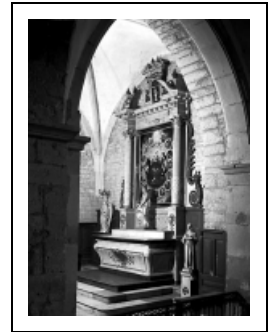

AUTEL, GRADIN D'AUTEL, TABERNACLE, RETABLE (AUTEL SECONDAIRE DE LA 1ÈRE CHAPELLE GAUCHE)

Bourgogne-Franche-Comté, Haute-Saône
Pesmes
place du Portail

Situé dans : Église paroissiale Saint-Hilaire

Dossier IM70000859 réalisé en 1982 revu en
1994

Auteur(s) : Christiane Claerr, Mathilde Huet

Historique

Retable daté du 17e siècle ; autel et gradin datés du 18e siècle.

Période(s) principale(s) : 17e siècle / 18e siècle

Description

Structure en bois et dessus d'autel en pierre calcaire ; bois peint en gris veiné de bleu ; détails peints en doré ; volutes et feuillages des ailerons peints en vert foncé ; autel assemblé par tenons et mortaises ; panneaux chevillés ; décor sculpté dans la masse (médaillon d'autel, colonnes, ailerons, frise de l'entablement) ; décor rapporté (en demi-relief et en ronde bosse)

Éléments descriptifs

Catégories : menuiserie, taille de pierre, sculpture

Structures : à niche

Iconographie :

Iconographie et décor : médaillon, motif rocaille, fleur de lys, rose ; volute, feuillage ; grotesque ; tête (ange) ; Vierge à l'Enfant ; urne, corne d'abondance. Médaillon du devant d'autel, orne à l'extérieur de motifs rocaille, de fleurs de lys et de roses. Panneau inférieur du retable orné de volutes et de feuillages ; base des colonnes ornées de têtes d'anges ailés ; chapiteaux corinthiens ornés de grotesques ; partie supérieure du retable ornée d'une statuette de la Vierge à l'Enfant. Entablement surmonté d'un fronton cintré brisé, avec édicule au centre, comprenant une niche sommée aussi d'un fronton brisé triangulaire, décorés d'urnes et de cornes d'abondance.

médaillon
motif rocaille
fleur de lys
rose
volute
feuillage
grotesque
tête ange
Vierge à l'Enfant
urne
corne d'abondance

Informations complémentaires

- **voir le dossier numérisé** : <https://patrimoine.bourgognefranche-comte.fr/gtrudov/IM70000859/index.htm>