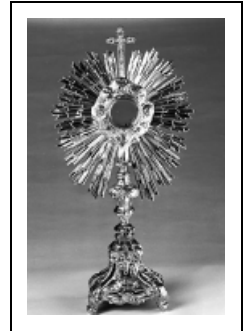

OSTENSOIR-SOLEIL

Bourgogne-Franche-Comté, Haute-Saône
Bard-lès-Pesmes

Situé dans : Église paroissiale Saint-Férréol et Saint-Ferjeux

Dossier IM70000748 réalisé en 1982 revu en 1994

Auteur(s) : Christiane Claerr, Mathilde Huet

Période(s) principale(s) : 4e quart 18e siècle

Dates : 1781

Description

Les quatre parties du pied ont été soudées entre elles ; tige emboîtée dans le pied ; lunette emboîtée dans la tige ; décor au repoussé (rayons, décor de la lunette, du pied et de la tige) ; décor rapporté (feuillages aux angles du pied, feuillages à la partie supérieure du pied) ; ciselure au mat pointillé sur les fonds des décors du pied, les feuillages, et le décor de la lunette

Éléments descriptifs

Catégories : orfèvrerie

Iconographie :

Iconographie et décor : agneau, couché, livre ; Pélican mystique ; grappe (raisin) ; bouquet, fleur, épi (blé) ; grappe (raisin), fleur ; tête (ange), grappe (raisin). Sur le pied : agneau couché sur un livre, pélican nourrissant ses petits ; sur les côtés : grappes de raisin ; partie supérieure du pied ornée de bouquets, de jetés de fleurs et d'épis de blé aux angles. Tige ornée de deux grappes de raisin (face et revers), séparées par une fleur gravée. autour de la lunette : têtes d'anges ailés et grappes de raisin.