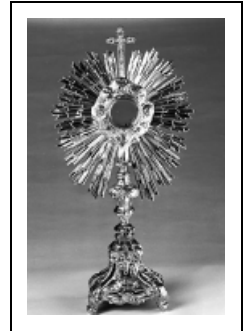

## OSTENSOIR-SOLEIL

Bourgogne-Franche-Comté, Haute-Saône  
Bard-lès-Pesmes

Situé dans : Église paroissiale Saint-Férréol et Saint-Ferjeux

Dossier IM70000748 réalisé en 1982 revu en 1994

Auteur(s) : Christiane Claerr, Mathilde Huet

### Description

Les quatre parties du pied ont été soudées entre elles ; tige emboîtée dans le pied ; lunette emboîtée dans la tige ; décor au repoussé (rayons, décor de la lunette, du pied et de la tige) ; décor rapporté (feuillages aux angles du pied, feuillages à la partie supérieure du pied) ; ciselure au mat pointillé sur les fonds des décors du pied, les feuillages, et le décor de la lunette

#### Iconographie :

Iconographie et décor : agneau, couché, livre ; Pélican mystique ; grappe (raisin) ; bouquet, fleur, épi (blé) ; grappe (raisin), fleur ; tête (ange), grappe (raisin). Sur le pied : agneau couché sur un livre, pélican nourrissant ses petits ; sur les côtés : grappes de raisin ; partie supérieure du pied ornée de bouquets, de jetés de fleurs et d'épis de blé aux angles. Tige ornée de deux grappes de raisin (face et revers), séparées par une fleur gravée. autour de la lunette : têtes d'anges ailés et grappes de raisin.