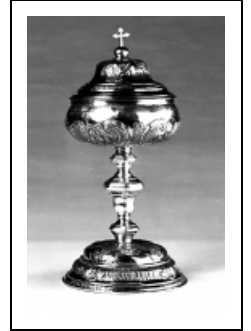

## CIBOIRE

Bourgogne-Franche-Comté, Haute-Saône  
Bard-lès-Pesmes

Situé dans : Église paroissiale Saint-Ferréol et Saint-Ferjeux

Dossier IM70000747 réalisé en 1982 revu en 1994

Auteur(s) : Christiane Claerr, Mathilde Huet

### Description

Tige vissée sur la coupe ; couvercle et fausse coupe emboîtés dans la coupe ; décor au repoussé (pied) ; ciselure au mat pointillé (fond du décor du couvercle et du pied) ; graineté (fond des décors de la fausse coupe)

#### Iconographie :

Iconographie et décor : feuillage ; ornement : godrons, feuillage ; grappe (raisin) ; médaillon : coquille, épi (blé), grappe (raisin) ; motif rocaille, fleur ; croix. 1er registre du pied : feuillages ; 2e registre du pied : godrons alternés avec des feuillages ; 3e registre du pied : grappes de raisin ; tige sans décor ; fausse coupe : médaillons formés de C opposés ornés de coquilles avec à l'intérieur alternance d'épis de blé et de grappes de raisin ; couvercle : motifs rocaille et fleurs en alternance ; croix au sommet.