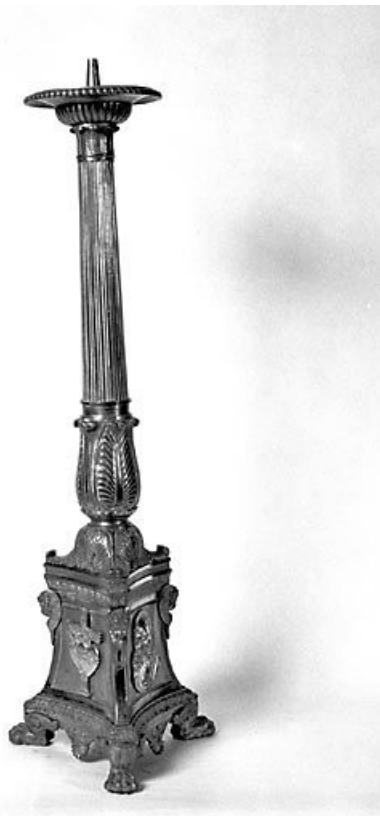

Vue d'ensemble.

70, Choye

N° de l'illustration : 19757000239X

Date : 1975

Auteur : Yves Sancey

Reproduction soumise à autorisation du titulaire des droits d'exploitation

© Région Bourgogne-Franche-Comté, Inventaire du patrimoine