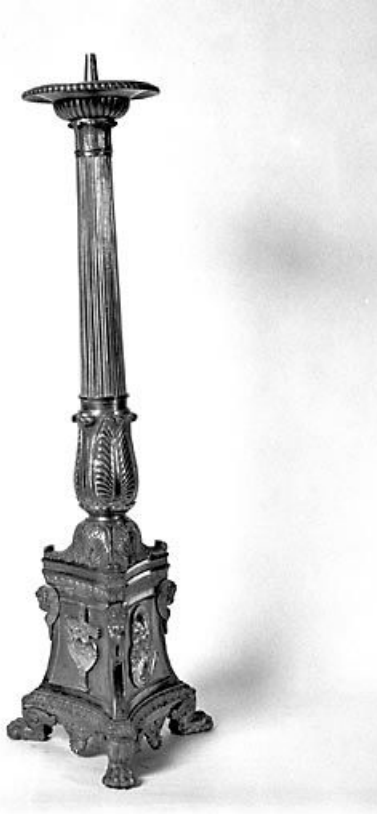

CHANDELIER

Bourgogne-Franche-Comté, Haute-Saône
Choye

Situé dans : Église paroissiale Saint-Désiré

Dossier IM70000332 réalisé en 1976 revu en
1994

Auteur(s) : Joël Guiraud, Mathilde Huet

Période(s) principale(s) : 19e siècle

Description

Chandelier tripode à face décorée et ciselée ; tige cannelée

Éléments descriptifs

Catégories : orfèvrerie

Iconographie :

tête angelot aile feuille Sacré-Coeur croix

Informations complémentaires

- **Voir le dossier numérisé :** <https://patrimoine.bourgognefranchecomte.fr/gtrudov/IM70000332/index.htm>

Aire d'étude et canton : Gy

Dénomination : chandelier

© Région Bourgogne-Franche-Comté, Inventaire du patrimoine

Vue d'ensemble.

70, Choye

N° de l'illustration : 19757000239X

Date : 1975

Auteur : Yves Sancey