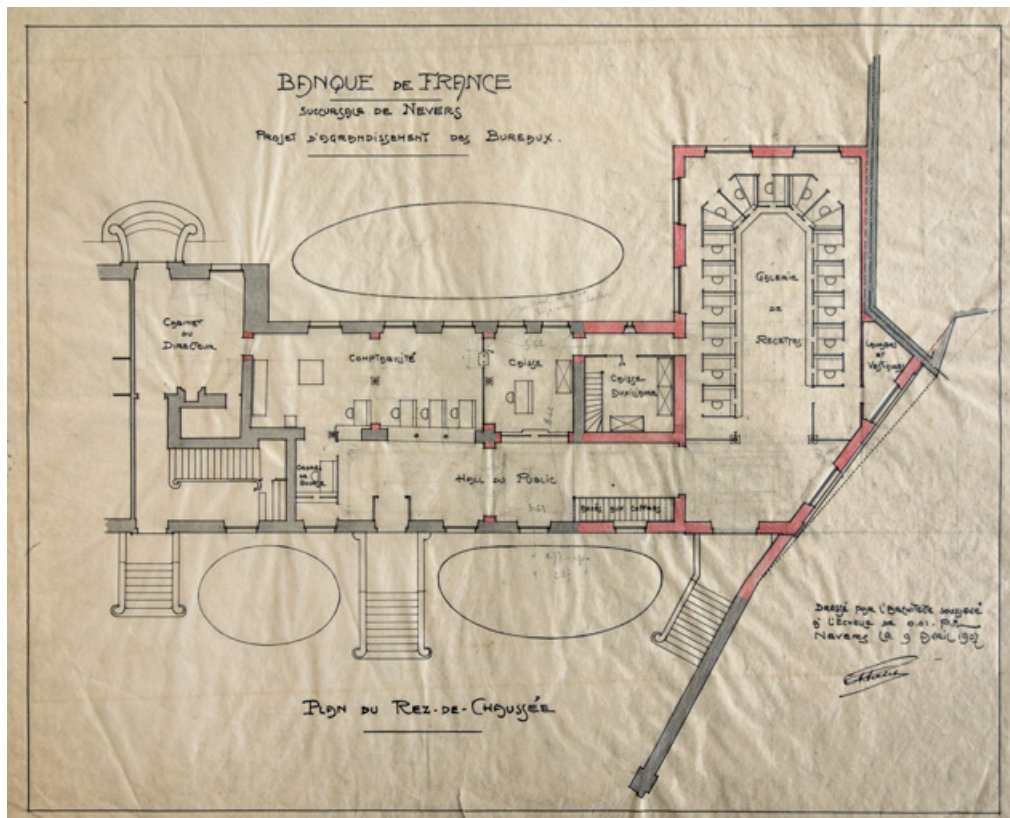

Plan du rez-de-chaussée datant de 1907 avec l'emplacement du mobilier.
58, Nevers, 6B rue Jean Desveaux

Source :

Banque de France. Succursale de Nevers. Projet d'agrandissement des bureaux. Plan du rez-de-chaussée/ Auguste Palet. 9 avril 1907. Dessin sur calque.

Lieu de conservation : Archives départementales de la Nièvre, Nevers - Cote du document : 54 J 546

N° de l'illustration : 20235800117NUC2A

Date : 2023

Auteur : Fabien Dufoulon

Reproduction soumise à autorisation du titulaire des droits d'exploitation

© Région Bourgogne-Franche-Comté, Inventaire du patrimoine