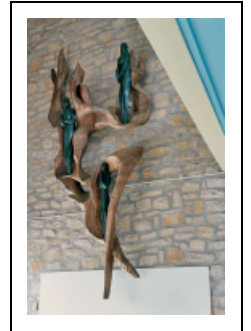

SCULPTURE

Bourgogne-Franche-Comté, Nièvre
Nevers
11 boulevard Saint-Exupéry

Dossier IM58002239 réalisé en 2008 revu en
2009

Auteur(s) : Marianne Mathis

Historique

Commandée dans le cadre de la procédure du 1% artistique lors de la construction ou l'agrandissement du lycée.

Période(s) principale(s) : 2e moitié 20e siècle

Description

Sculpture constituée de trois personnages en ronde bosse, isolés les uns des autres et disposés sur un vaste support en chêne.

Éléments descriptifs

Catégories : sculpture

Iconographie :

L'un des personnages tient un masque à double face, un autre une chouette stylisée (?), le dernier, une fleur.
représentation humaine
allégorie ?) masque fleur chouett