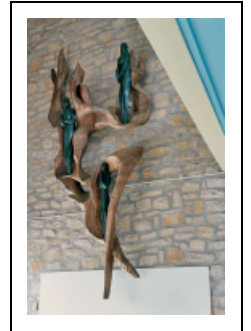

## SCULPTURE

Bourgogne-Franche-Comté, Nièvre  
Nevers  
11 boulevard Saint-Exupéry

Dossier IM58002239 réalisé en 2008 revu en  
2009

Auteur(s) : Marianne Mathis

## Description

Sculpture constituée de trois personnages en ronde bosse, isolés les uns des autres et disposés sur un vaste support en chêne.

### Iconographie :

L'un des personnages tient un masque à double face, un autre une chouette stylisée (?), le dernier, une fleur.  
représentation humaine  
allégorie ?) masque fleur chouett