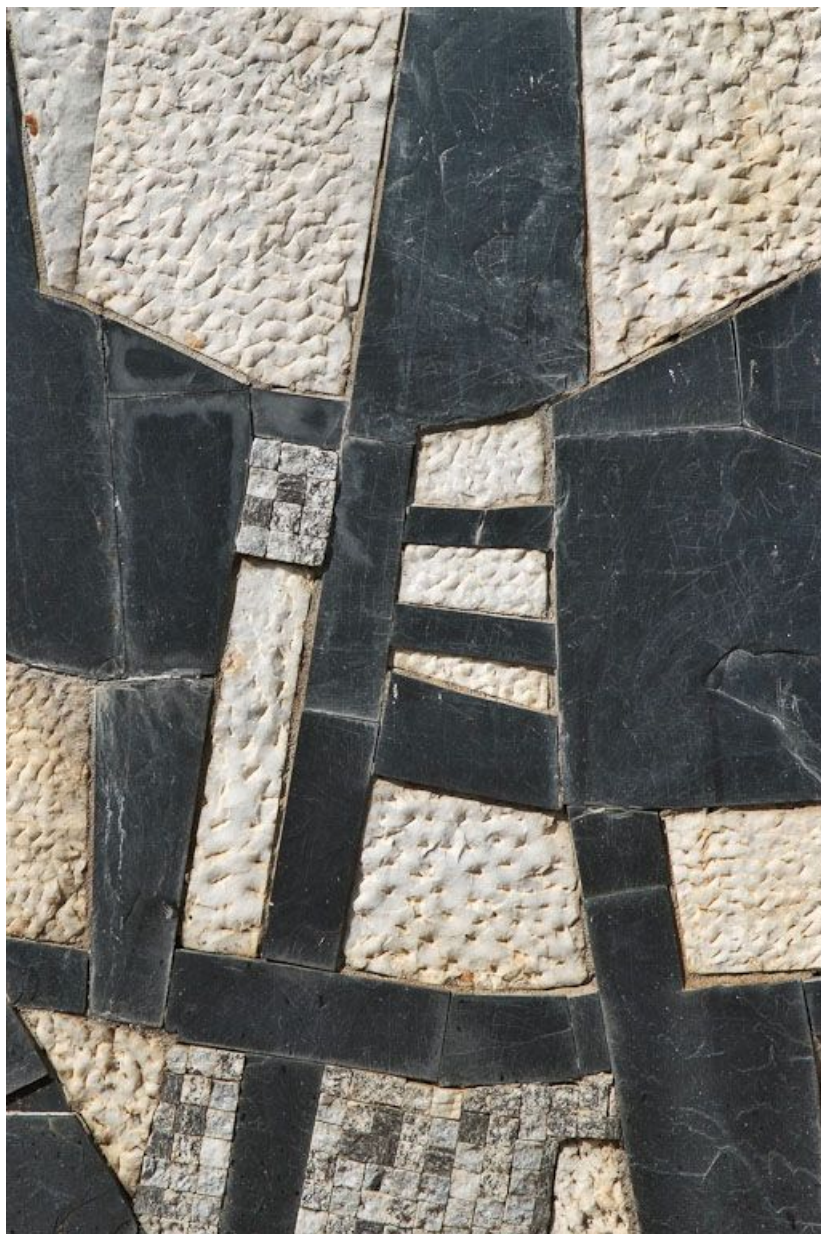

REVÊTEMENT MURAL, SCULPTURE

Bourgogne-Franche-Comté, Nièvre
Decize
51 route d' Avril

Dossier IM58002235 réalisé en 2008 revu en
2009

Auteur(s) : Marianne Mathis

Historique

Commandée à Jean Montchougy, artiste nivernais décédé en 2008, dans le cadre de la procédure du 1% artistique lors de la construction du lycée, cette oeuvre marquait l'entrée principale du lycée. Son agrandissement, en 1988, a conduit à en transférer l'accès. L'oeuvre a été nettoyée en 2008 à la demande des ayant-droits.

Période(s) principale(s) : 3e quart 20e siècle

Dates : 1969

Auteur(s) de l'oeuvre :

Jean Montchougy (sculpteur)

Description

Œuvre s'étalant sur deux murs, à deux pans chacun, de part et d'autre du portail d'entrée. Couleurs : blanc, noir, gris-bleu.

Détail.

58, Decize lycée Maurice Genevoix

N° de l'illustration : 20095800089NUC2A

Date : 2009

Auteur : Jean-Luc Duthu

Reproduction soumise à autorisation du titulaire des droits d'exploitation

© Région Bourgogne-Franche-Comté, Inventaire du patrimoine