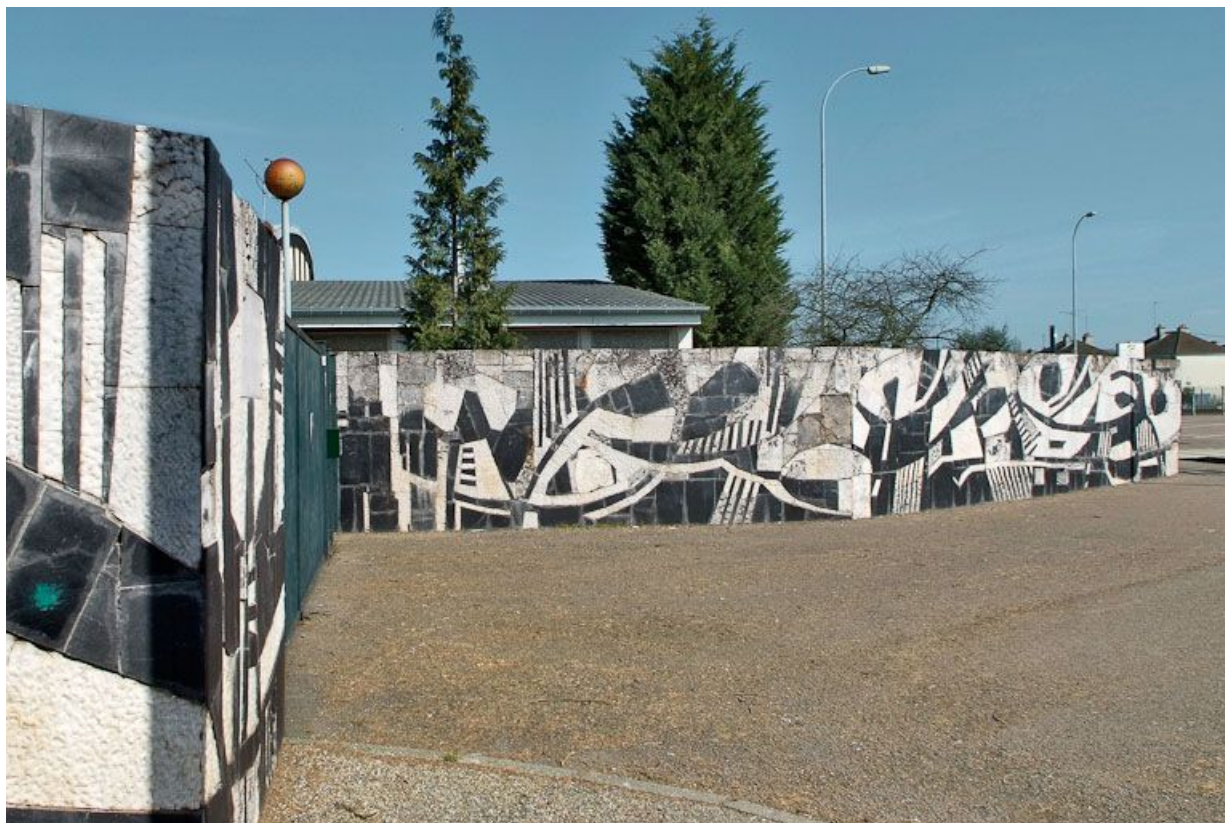

Vue d'ensemble.

58, Decize lycée Maurice Genevoix

N° de l'illustration : 20095800092NUC2A

Date : 2009

Auteur : Jean-Luc Duthu

Reproduction soumise à autorisation du titulaire des droits d'exploitation

© Région Bourgogne-Franche-Comté, Inventaire du patrimoine