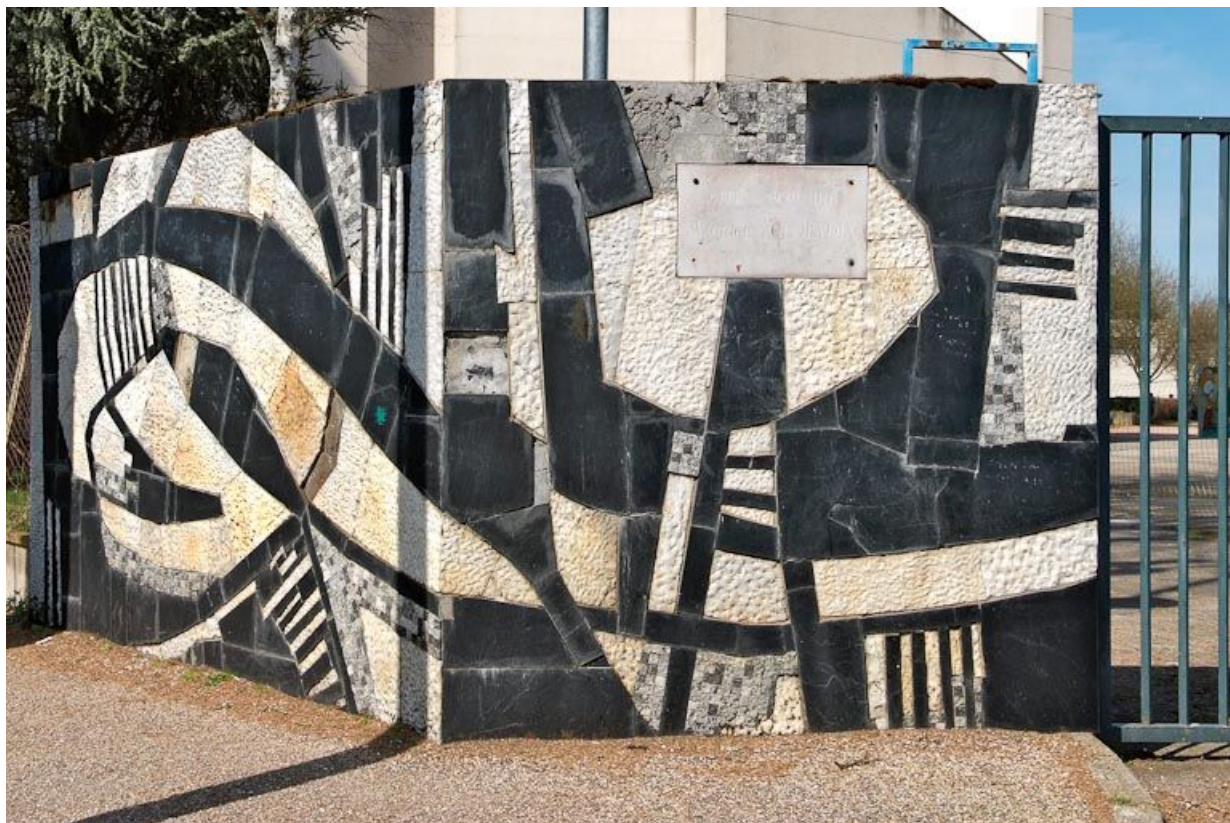

REVÊTEMENT MURAL, SCULPTURE

Bourgogne-Franche-Comté, Nièvre
Decize
51 route d' Avril

Dossier IM58002235 réalisé en 2008 revu en
2009

Auteur(s) : Marianne Mathis

Historique

Commandée à Jean Montchougy, artiste nivernais décédé en 2008, dans le cadre de la procédure du 1% artistique lors de la construction du lycée, cette oeuvre marquait l'entrée principale du lycée. Son agrandissement, en 1988, a conduit à en transférer l'accès. L'oeuvre a été nettoyée en 2008 à la demande des ayant-droits.

Période(s) principale(s) : 3e quart 20e siècle

Dates : 1969

Auteur(s) de l'oeuvre :

Jean Montchougy (sculpteur)

Description

Œuvre s'étalant sur deux murs, à deux pans chacun, de part et d'autre du portail d'entrée. Couleurs : blanc, noir, gris-bleu.

Détail.

58, Decize lycée Maurice Genevoix

N° de l'illustration : 20095800091NUC2A

Date : 2009

Auteur : Jean-Luc Duthu

Reproduction soumise à autorisation du titulaire des droits d'exploitation

© Région Bourgogne-Franche-Comté, Inventaire du patrimoine