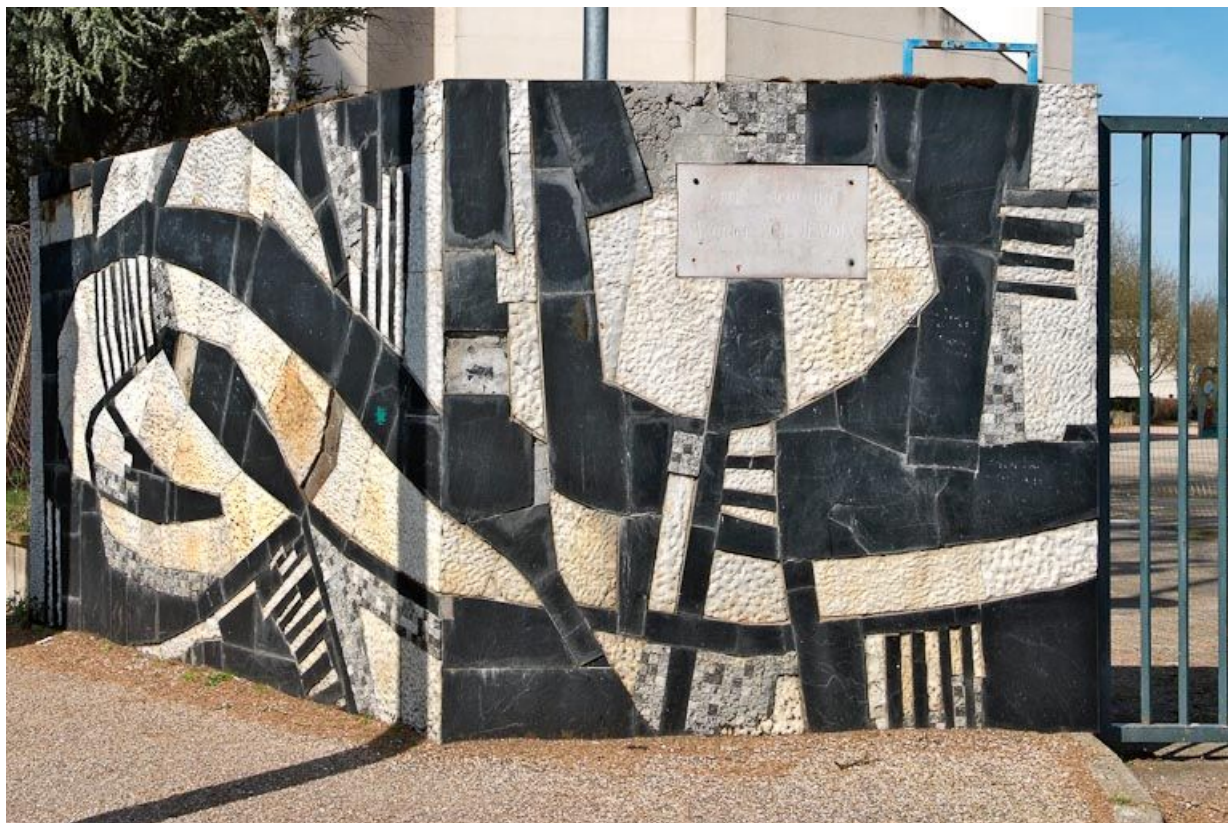

## REVÊTEMENT MURAL, SCULPTURE

Bourgogne-Franche-Comté, Nièvre  
Decize  
51 route d' Avril

Dossier IM58002235 réalisé en 2008 revu en  
2009

Auteur(s) : Marianne Mathis

**Période(s) principale(s)** : 3e quart 20e siècle

**Dates** : 1969

**Auteur(s) de l'oeuvre** :

Jean Montchougnny (sculpteur)

### Description

Œuvre s'étalant sur deux murs, à deux pans chacun, de part et d'autre du portail d'entrée. Couleurs : blanc, noir, gris-bleu.

**Détail.**

58, Decize lycée Maurice Genevoix

N° de l'illustration : 20095800091NUC2A

Date : 2009

Auteur : Jean-Luc Duthu

Reproduction soumise à autorisation du titulaire des droits d'exploitation

© Région Bourgogne-Franche-Comté, Inventaire du patrimoine