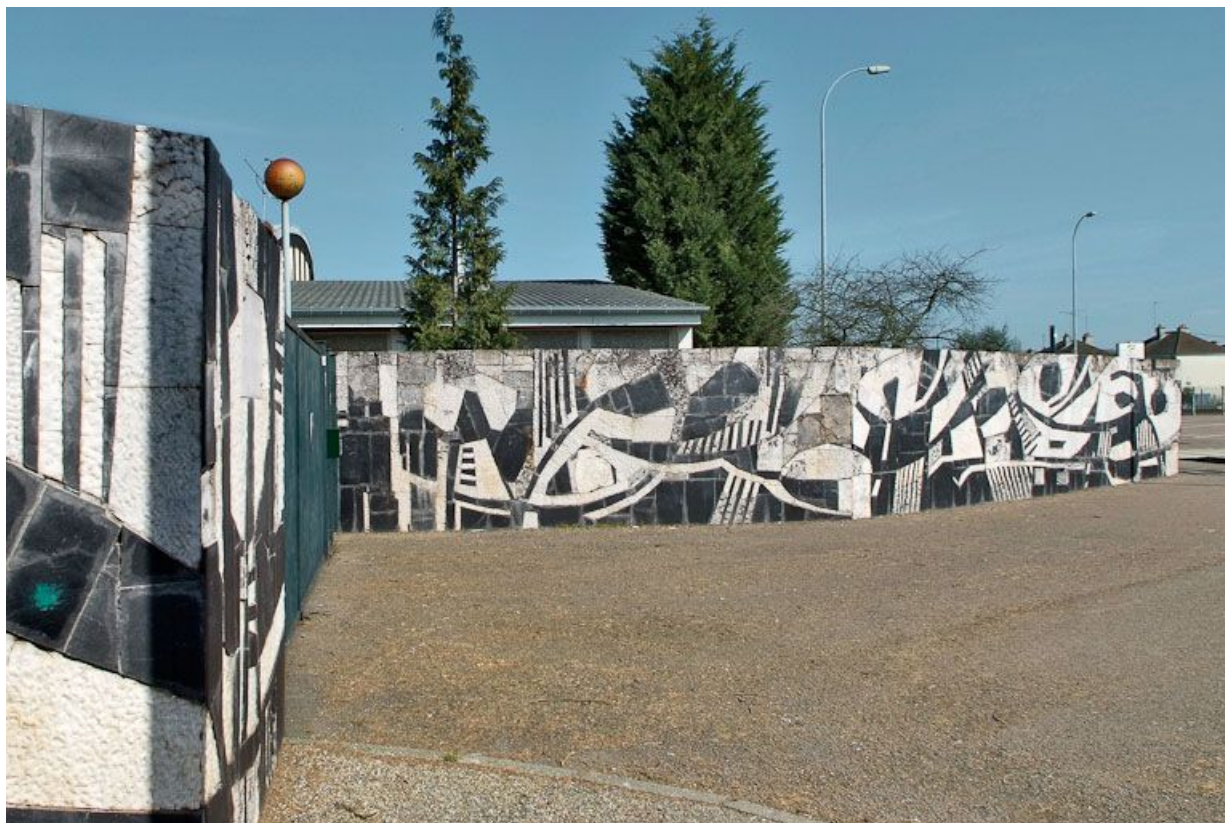

REVÊTEMENT MURAL, SCULPTURE

Bourgogne-Franche-Comté, Nièvre
Decize
51 route d' Avril

Dossier IM58002235 réalisé en 2008 revu en
2009

Auteur(s) : Marianne Mathis

Historique

Commandée à Jean Montchougy, artiste nivernais décédé en 2008, dans le cadre de la procédure du 1% artistique lors de la construction du lycée, cette oeuvre marquait l'entrée principale du lycée. Son agrandissement, en 1988, a conduit à en transférer l'accès. L'oeuvre a été nettoyée en 2008 à la demande des ayant-droits.

Période(s) principale(s) : 3e quart 20e siècle

Dates : 1969

Auteur(s) de l'oeuvre :

Jean Montchougy (sculpteur)

Description

Œuvre s'étalant sur deux murs, à deux pans chacun, de part et d'autre du portail d'entrée. Couleurs : blanc, noir, gris-bleu.

Vue d'ensemble.

58, Decize lycée Maurice Genevoix

N° de l'illustration : 20095800094NUC2A

Date : 2009

Auteur : Jean-Luc Duthu

Reproduction soumise à autorisation du titulaire des droits d'exploitation

© Région Bourgogne-Franche-Comté, Inventaire du patrimoine

Vue d'ensemble.

58, Decize lycée Maurice Genevoix

N° de l'illustration : 20095800092NUC2A

Date : 2009

Auteur : Jean-Luc Duthu

Reproduction soumise à autorisation du titulaire des droits d'exploitation

© Région Bourgogne-Franche-Comté, Inventaire du patrimoine