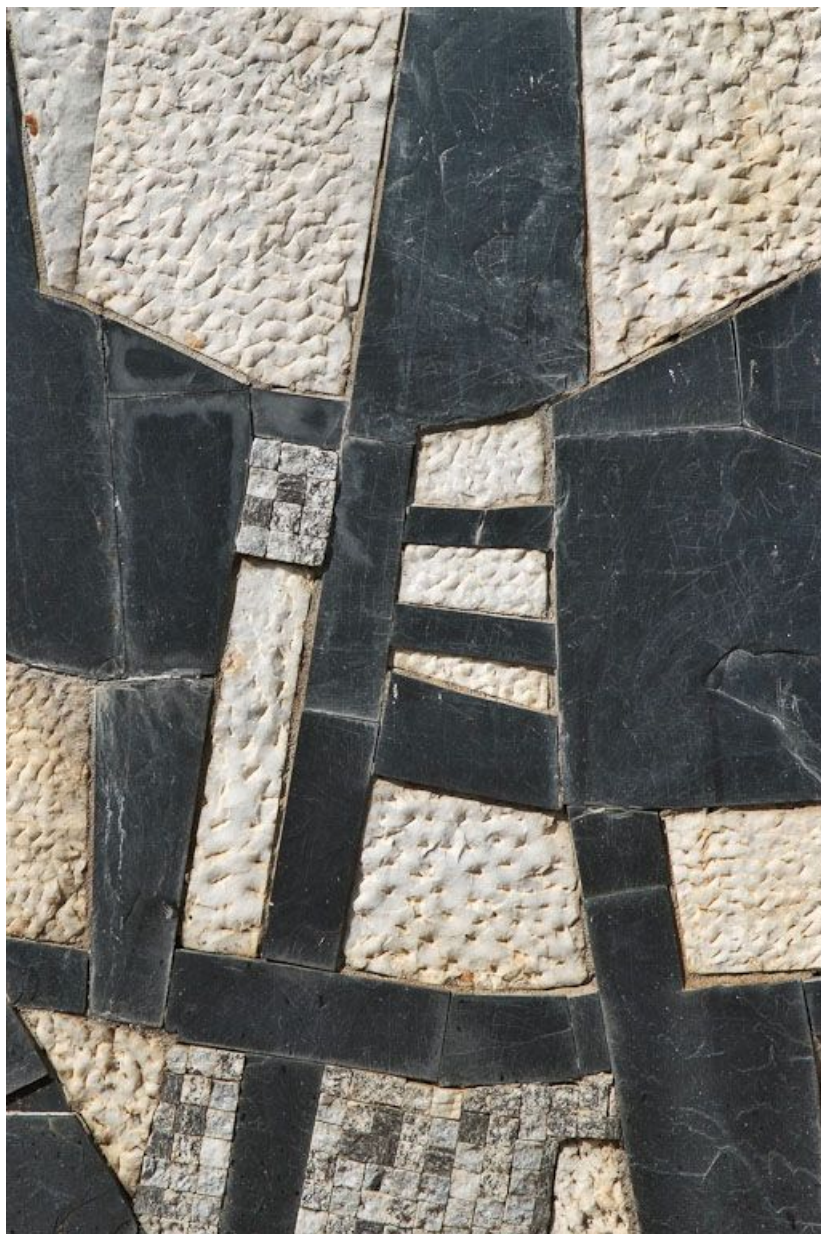

Détail.

58, Decize lycée Maurice Genevoix

N° de l'illustration : 20095800091NUC2A

Date : 2009

Auteur : Jean-Luc Duthu

Reproduction soumise à autorisation du titulaire des droits d'exploitation

© Région Bourgogne-Franche-Comté, Inventaire du patrimoine