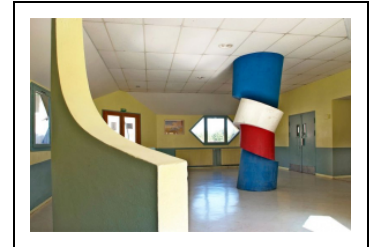

## SCULPTURE : TOTEM

Bourgogne-Franche-Comté, Nièvre  
Château-Chinon (Ville)

Dossier IM58002230 réalisé en 2008 revu en  
2009

Auteur(s) : Marianne Mathis

### Description

Sculpture-pilier, appelée "totem" par le personnel du lycée, occupant toute la hauteur de la pièce, elle est constituée de quatre blocs cylindriques monochromes (deux bleus, un blanc, un rouge) de tailles et formes différentes. Les blocs superposés créent une impression d'instabilité et de chute imminente.