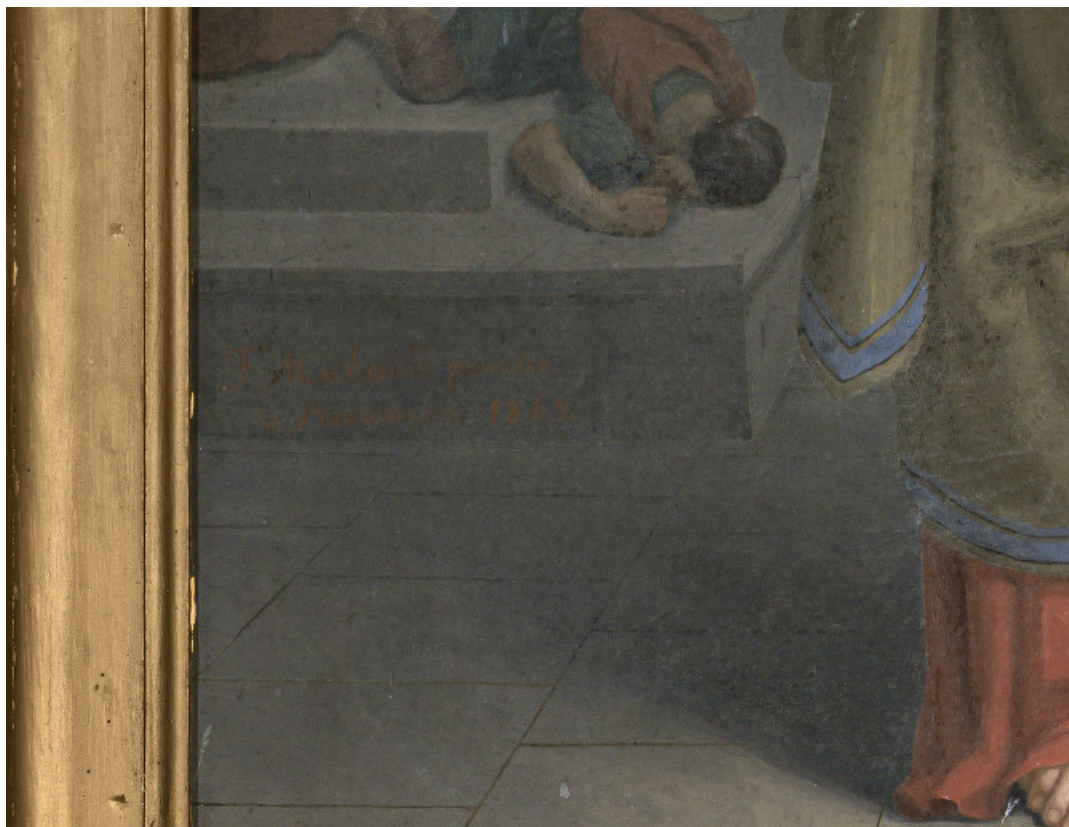

### Description

La peinture orne le centre du retable de la chapelle sud.

La sainte est peinte devant une cavité à laquelle on accède par des marches qui l'isole du premier plan (tombeau ?), les mains jointes sur la poitrine. Elle porte une longue robe rouge. A l'arrière-plan, des personnages prient et des idoles s'effondrent.

**Vue d'ensemble.**

39, Fay-en-Montagne

N° de l'illustration : 20243901253NUC4A

Date : 2024

Auteur : Thierry Kuntz

Reproduction soumise à autorisation du titulaire des droits d'exploitation

© Région Bourgogne-Franche-Comté, Inventaire du patrimoine