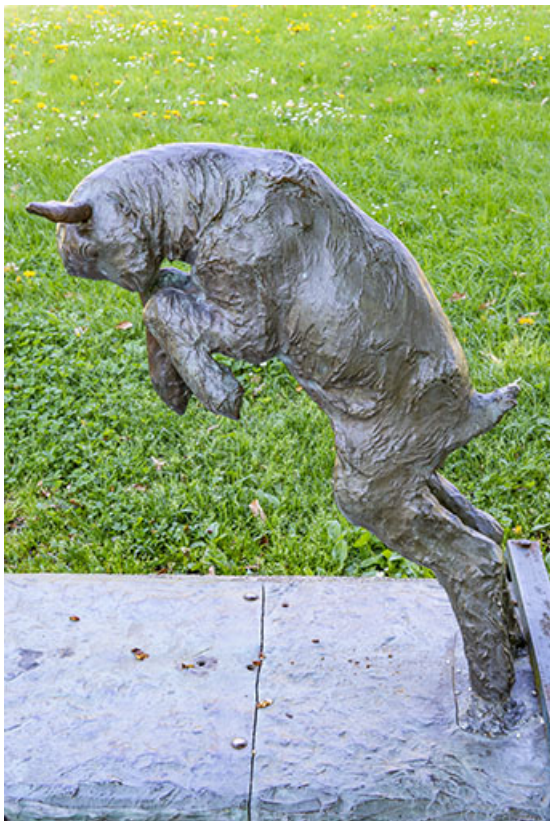

Détail.

39, Salins-les-Bains rue Béchet

N° de l'illustration : 20223900441NUC4A

Date : 2022

Auteur : Jérôme Mongreville

Reproduction soumise à autorisation du titulaire des droits d'exploitation

© Région Bourgogne-Franche-Comté, Inventaire du patrimoine