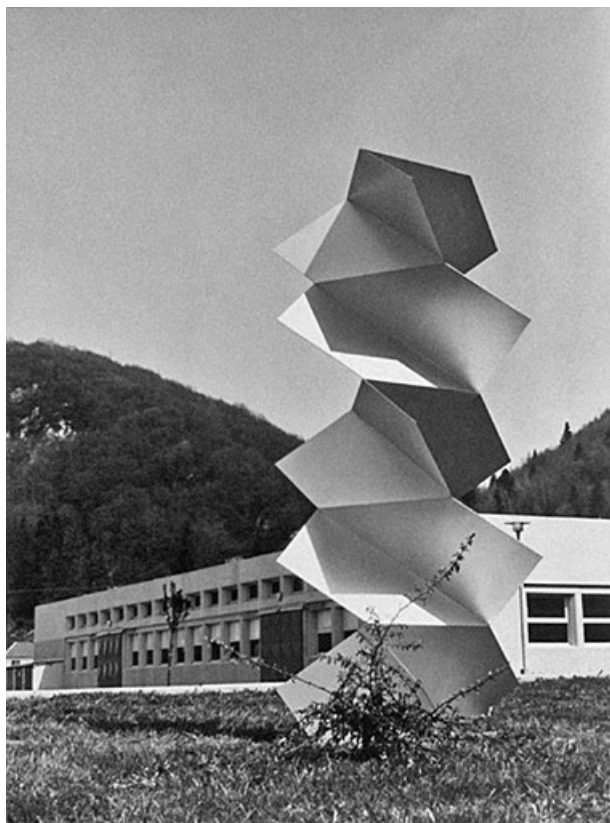

N° de l'illustration : 20143900795NUC1A

Date : 2014

Auteur : Françoise Tellier

Reproduction soumise à autorisation du titulaire des droits d'exploitation

© Région Bourgogne-Franche-Comté, Inventaire du patrimoine