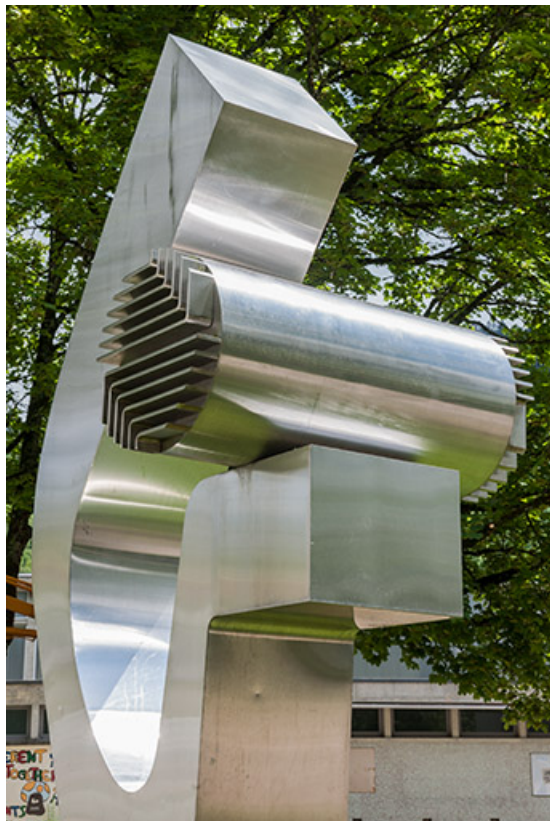

Sculpture d'Edgard Pillet : détail.

39, Salins-les-Bains route d' Ornans

N° de l'illustration : 20143900079NUC4A

Date : 2014

Auteur : Jérôme Mongreville

Reproduction soumise à autorisation du titulaire des droits d'exploitation

© Région Bourgogne-Franche-Comté, Inventaire du patrimoine