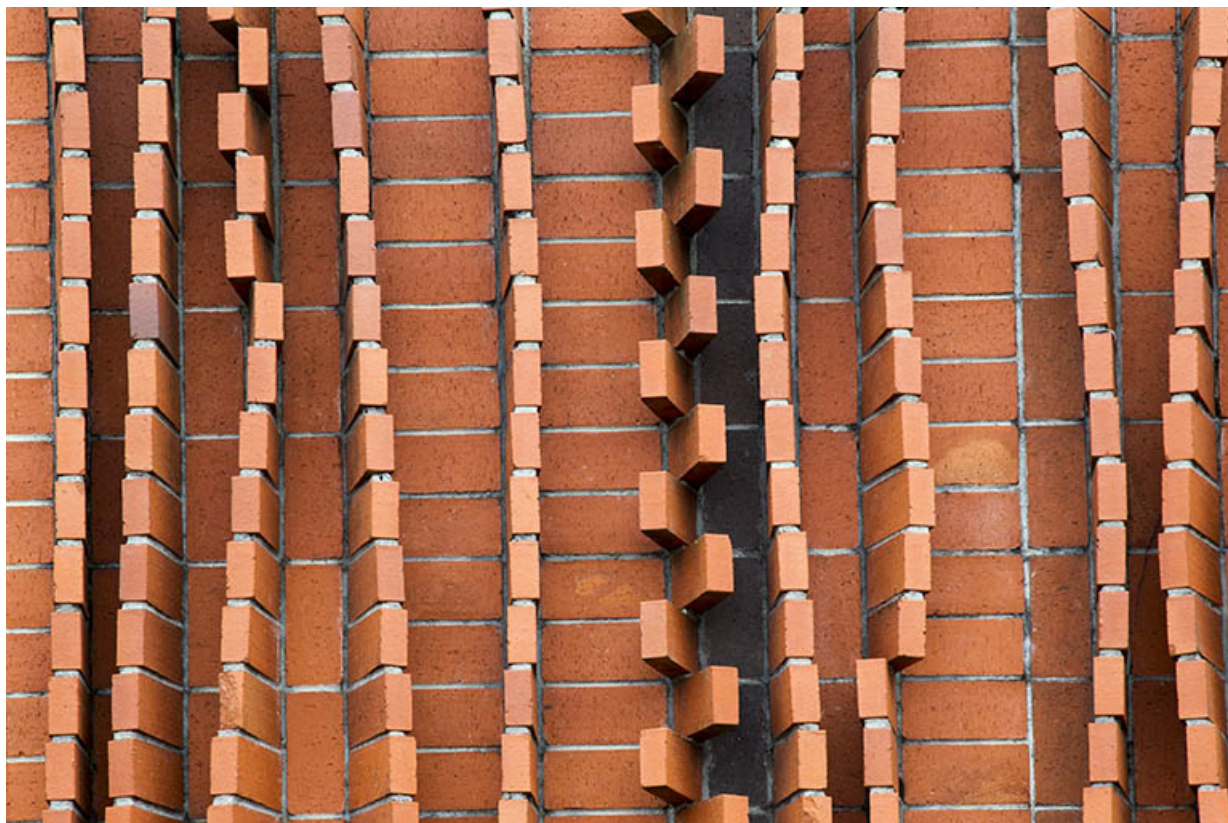

Détail du mur sud.

39, Montmorot, 614 avenue Edgar Faure

N° de l'illustration : 20143900833NUC2A

Date : 2014

Auteur : Sonia Dourlot

Reproduction soumise à autorisation du titulaire des droits d'exploitation

© Région Bourgogne-Franche-Comté, Inventaire du patrimoine