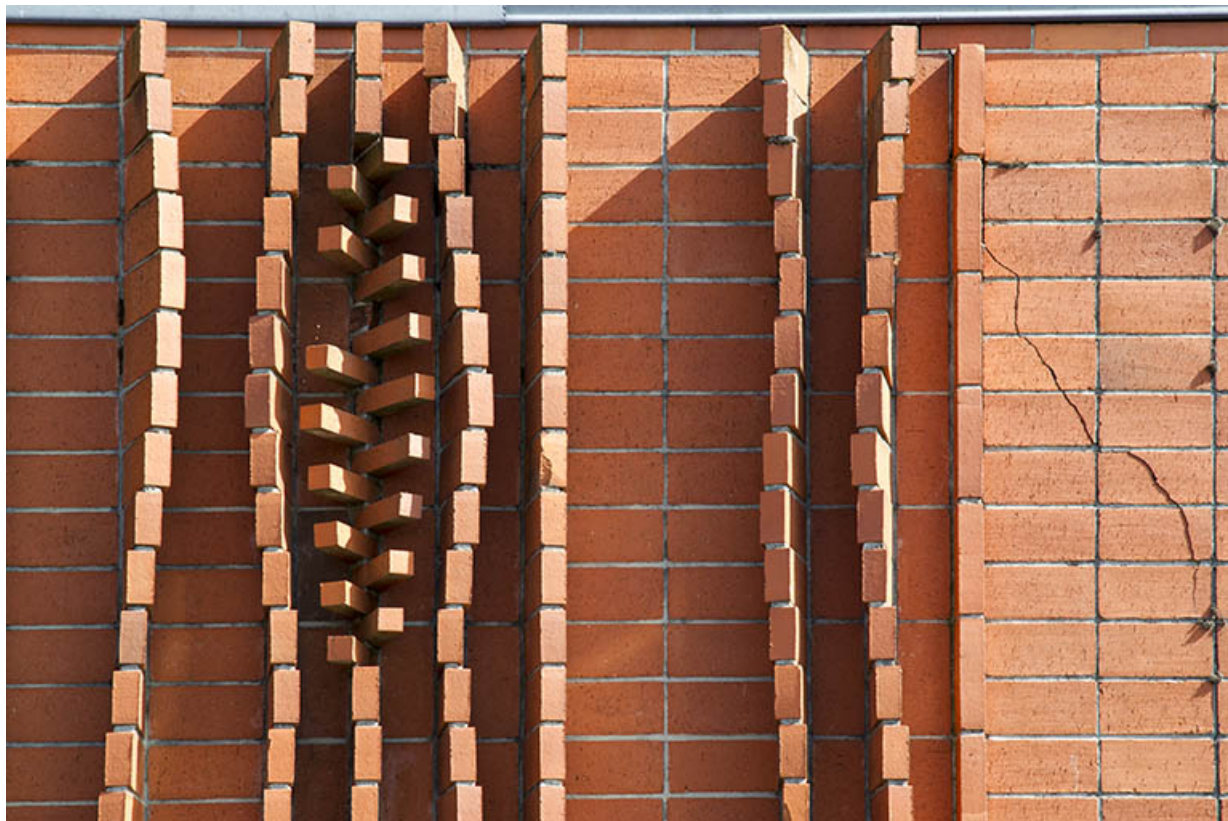

Détail du mur sud.

39, Montmorot, 614 avenue Edgar Faure

N° de l'illustration : 20143900827NUC2A

Date : 2014

Auteur : Sonia Dourlot

Reproduction soumise à autorisation du titulaire des droits d'exploitation

© Région Bourgogne-Franche-Comté, Inventaire du patrimoine