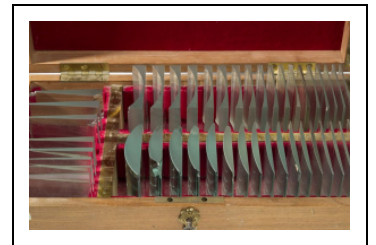

INSTRUMENT D'APPLICATION PRATIQUE (BOÎTE DE LENTILLES ET DE PRISMES)

Bourgogne-Franche-Comté, Jura
Morez
35 quai Aimé Lamy

Situé dans : École professionnelle dite Ecole nationale d'Optique puis lycée polyvalent Victor Bérard

Emplacement : Bâtiment de l'enseignement (B), Optique lunetterie (salle 115)

Dossier IM39002397 réalisé en 2011

Auteur(s) : Laurent Poupard

Historique

La boîte de lentilles et de prismes date de la deuxième moitié du 20e siècle. Utilisée comme instrument pédagogique en Optique lunetterie, elle était peut-être destinée à l'origine à la réalisation d'expériences sur un banc d'optique.

Période(s) principale(s) : 2e moitié 20e siècle

Description

La boîte, en hêtre avec assemblage à queues droites, est munie d'un couvercle articulé sur deux charnières, d'une serrure et d'un capitonnage intérieur en tissu (feutrine rouge). Elle est divisée en trois zones : une transversale pour 10 prismes (8 sont en place), deux longitudinales pour 36 lentilles (18 plan-concave et 18 plan-convexe).

Éléments descriptifs

Catégories : enseignement, optique

Structures : instrument spécialisé

Matériaux : hêtre; matériau textile; verre

Dimensions :

Dimensions (en cm) de la boîte : l = 47,5, la = 27,5, h = 12,5.

Inscriptions :

Graduations (gravées sur des plaques en laiton clouées sur les divisions de la boîte) : prismes = de 1 à 6, 8, 10, 12 et 15 ;
lentilles = tous les 0, 25 de 0, 25 à 2, 50, tous les 0, 50 de 2, 50 à 5, 50, 6 et 7.

graduations

Informations complémentaires

- Voir le dossier numérisé : <https://patrimoine.bourgognefranchecomte.fr/gtrudov/IM39002397/index.htm>

Thématiques : lycées publics de Franche-Comté