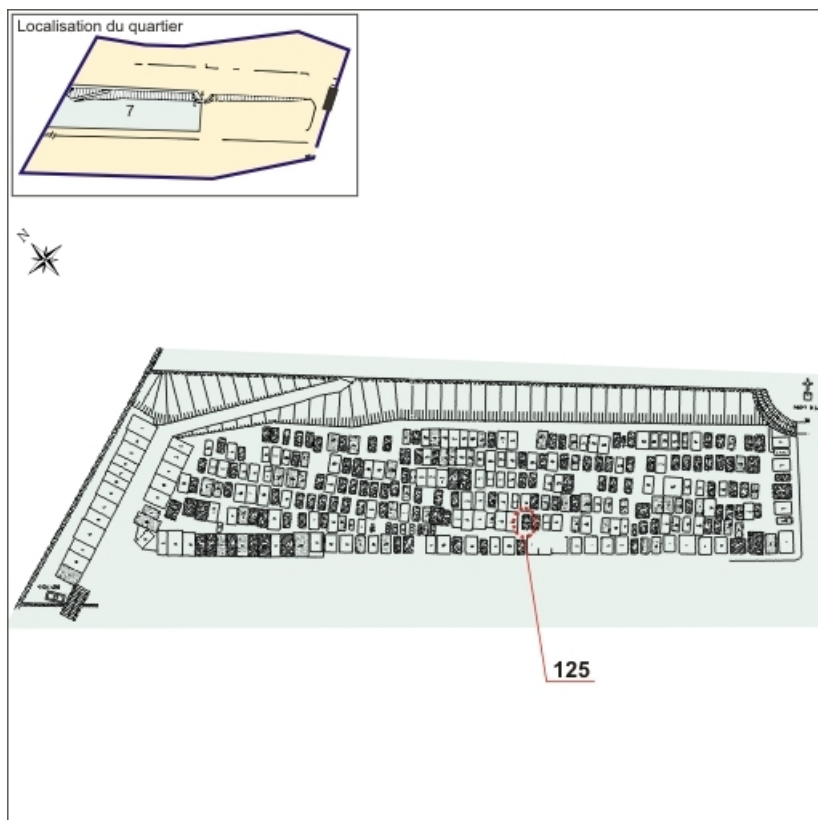

Plan de situation.

39, Morez, 10 allée du 3 Septembre, lieudit : cimetière, quartier 7

Source :

D'après un dessin intitulé " Cimetière de Morez ", 1992, sans échelle, par Topordi (dessinateur). Lieu de

conservation : Archives communales, Morez

Lieu de conservation : Archives communales, Morez

N° de l'illustration : 20093900337NUDA

Date : 2009

Auteur : André Céréza

Reproduction soumise à autorisation du titulaire des droits d'exploitation

© Région Bourgogne-Franche-Comté, Inventaire du patrimoine