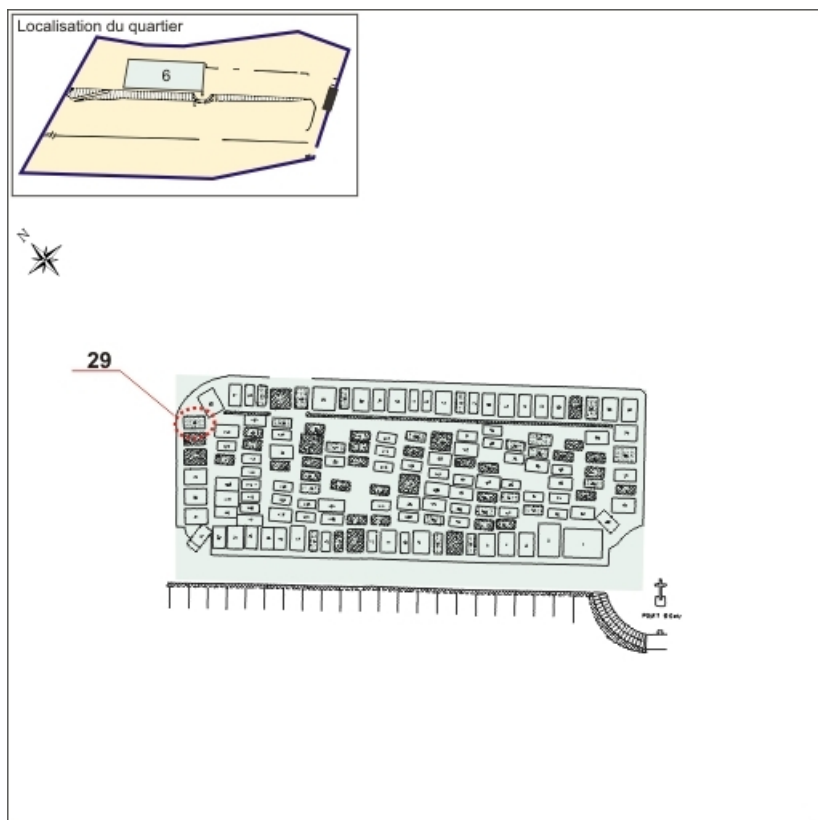

## CROIX FUNÉRAIRE DE LA FAMILLE ROMAND

Bourgogne-Franche-Comté, Jura  
Morez  
10 allée du 3 Septembre

Situé dans : Cimetière

Dossier IM39002230 réalisé en 2000 revu en  
2009

Auteur(s) : Laurent Poupard

### Description

La croix en fonte, dont les deux faces sont ornées de volutes et motifs floraux, associe trois représentations en bas-relief : deux anges (en partie basse) et une Vierge dans une couronne de fleurs (au centre). Sa base est fixée dans une stèle en pierre. Plan de 1992 : quartier 6 n° 29.

### Informations complémentaires

- **Voir le dossier numérisé** : <https://patrimoine.bourgognefranchecomte.fr/gtrudov/IM39002230/index.htm>

**Aire d'étude et canton** : Morez

**Dénomination** : croix funéraire

**Parties constituantes non étudiées** : tombeau

© Région Bourgogne-Franche-Comté, Inventaire du patrimoine

**Plan de situation.**

39, Morez, 10 allée du 3 Septembre

**Source :**

**D'après un dessin intitulé " Cimetière de Morez ", 1992, sans échelle, par Topordi (dessinateur). Lieu de**