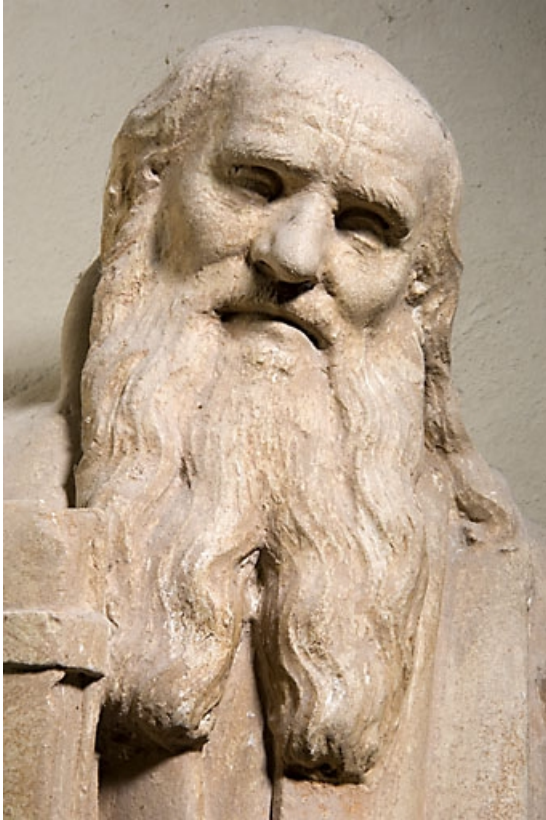

Auteur(s) : Guy Forestier, Sandrine Roser

Historique

Au cours du 20e siècle, la statue a été déplacée à l'intérieur de l'ancienne abbatale à différentes reprises. Il est vraisemblable que son emplacement d'origine était l'autel majeur qui était consacré aux saints Pierre et Paul, autel qui fut reconstruit par l'abbé Amé de Chalon (1389-1432).

Période(s) principale(s) : 2e quart 15e siècle

Description

Saint Paul, debout, pieds nus, est à demi-chauve, âgé et doté d'une longue barbe bifide. Ses orbites creusées sont maintenues dans l'ombre par des arcades proéminentes. D'une main voilée par un pan de son manteau, il présente ses Epîtres, contenues dans un livre fermé. De son autre main, il tient l'épée, instrument de son supplice, engainée dans son fourreau. Le saint est vêtu d'une robe ceinturée et d'un ample manteau couvrant très haut la nuque. Il a l'air accablé par le poids des ans et un peu soucieux.

© Région Bourgogne-Franche-Comté, Inventaire du patrimoine

Vue de face.

39, Baume-les-Messieurs

N° de l'illustration : 20073900083NUCA

Date : 2007

Auteur : Jérôme Mongreville

Reproduction soumise à autorisation du titulaire des droits d'exploitation

© Région Bourgogne-Franche-Comté, Inventaire du patrimoine

Détail : le visage.

39, Baume-les-Messieurs

N° de l'illustration : 20073900085NUCA

Date : 2007

Auteur : Jérôme Mongreville

Reproduction soumise à autorisation du titulaire des droits d'exploitation