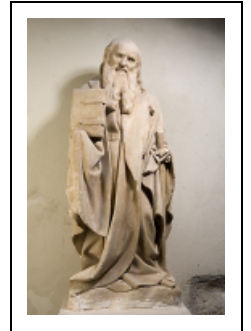

STATUE : SAINT PAUL

Bourgogne-Franche-Comté, Jura
Baume-les-Messieurs

Situé dans : Abbaye Saint-Pierre, actuellement église paroissiale Saint-Jean-Baptiste, habitation et musée

Dossier IM39001943 réalisé en 1973 revu en 2006

Auteur(s) : Guy Forestier, Sandrine Roser

Historique

Au cours du 20e siècle, la statue a été déplacée à l'intérieur de l'ancienne abbatale à différentes reprises. Il est vraisemblable que son emplacement d'origine était l'autel majeur qui était consacré aux saints Pierre et Paul, autel qui fut reconstruit par l'abbé Amé de Chalon (1389-1432).

Période(s) principale(s) : 2e quart 15e siècle

Description

Saint Paul, debout, pieds nus, est à demi-chauve, âgé et doté d'une longue barbe bifide. Ses orbites creusées sont maintenues dans l'ombre par des arcades proéminentes. D'une main voilée par un pan de son manteau, il présente ses Epîtres, contenues dans un livre fermé. De son autre main, il tient l'épée, instrument de son supplice, engainée dans son fourreau. Le saint est vêtu d'une robe ceinturée et d'un ample manteau couvrant très haut la nuque. Il a l'air accablé par le poids des ans et un peu soucieux.

Éléments descriptifs

Catégories : sculpture

Iconographie :

Iconographie et décor : figure biblique : saint Paul
figure biblique : saint Paul

Informations complémentaires

Aire d'étude et canton : Voiteur

Dénomination : statue