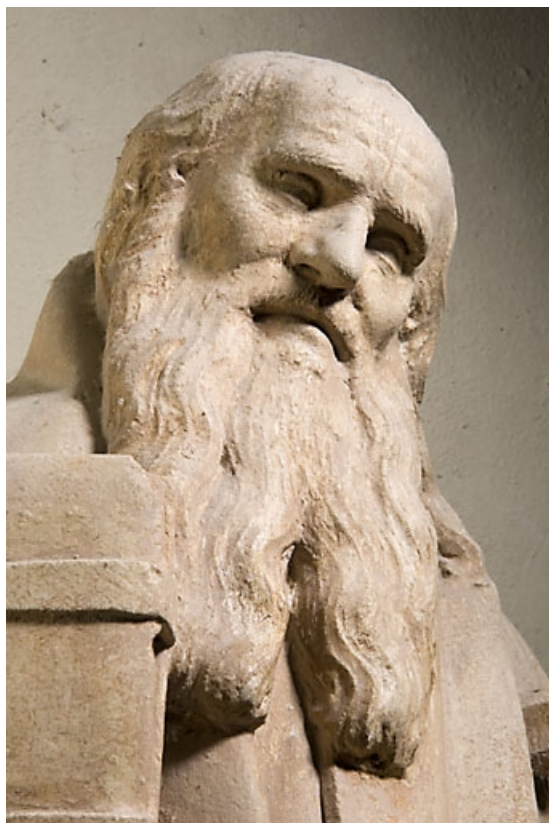

Auteur(s) : Guy Forestier, Sandrine Roser

Historique

Au cours du 20^e siècle, la statue a été déplacée à l'intérieur de l'ancienne abbatale à différentes reprises. Il est vraisemblable que son emplacement d'origine était l'autel majeur qui était consacré aux saints Pierre et Paul, autel qui fut reconstruit par l'abbé Amé de Chalon (1389-1432).

Période(s) principale(s) : 2^e quart 15^e siècle

Description

Saint Paul, debout, pieds nus, est à demi-chauve, âgé et doté d'une longue barbe bifide. Ses orbites creusées sont maintenues dans l'ombre par des arcades proéminentes. D'une main voilée par un pan de son manteau, il présente ses Epîtres, contenues dans un livre fermé. De son autre main, il tient l'épée, instrument de son supplice, engainée dans son fourreau. Le saint est vêtu d'une robe ceinturée et d'un ample manteau couvrant très haut la nuque. Il a l'air accablé par le poids des ans et un peu soucieux.

© Région Bourgogne-Franche-Comté, Inventaire du patrimoine

Détail : le visage.

39, Baume-les-Messieurs

N° de l'illustration : 20073900085NUCA

Date : 2007

Auteur : Jérôme Mongreville

Reproduction soumise à autorisation du titulaire des droits d'exploitation

© Région Bourgogne-Franche-Comté, Inventaire du patrimoine

Détail : le visage, vue de trois quarts gauche.

39, Baume-les-Messieurs

N° de l'illustration : 20073900084NUCA

Date : 2007

Auteur : Jérôme Mongreville