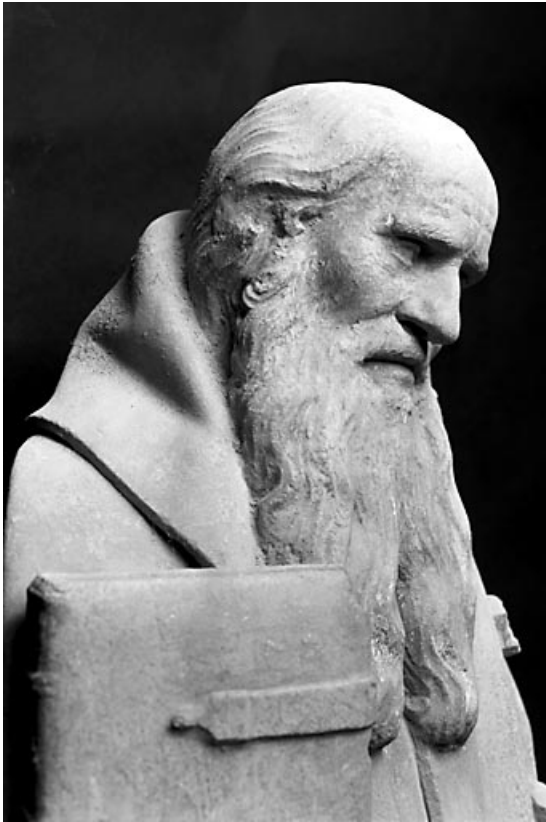

Le buste, de trois quarts.

39, Baume-les-Messieurs

N° de l'illustration : 19903900858V

Date : 1990

Auteur : Jérôme Mongreville

Reproduction soumise à autorisation du titulaire des droits d'exploitation

© Région Bourgogne-Franche-Comté, Inventaire du patrimoine