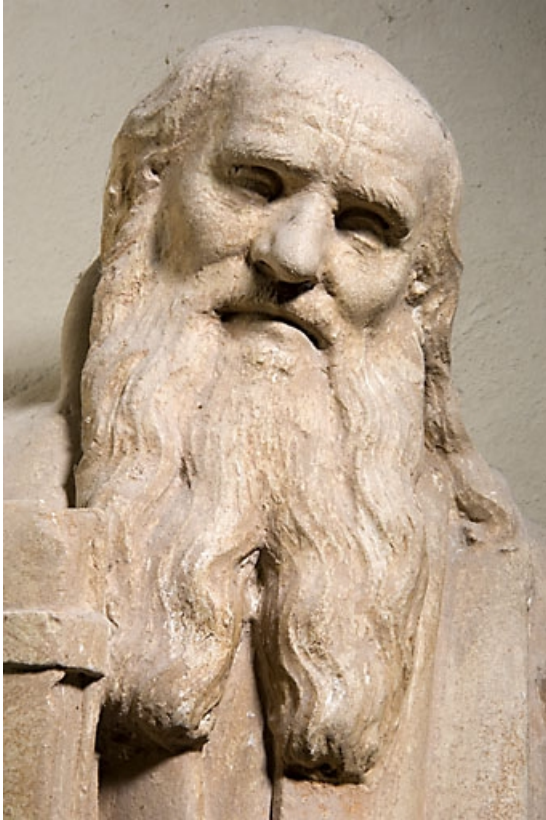

Auteur(s) : Guy Forestier, Sandrine Roser

Historique

Au cours du 20^e siècle, la statue a été déplacée à l'intérieur de l'ancienne abbatale à différentes reprises. Il est vraisemblable que son emplacement d'origine était l'autel majeur qui était consacré aux saints Pierre et Paul, autel qui fut reconstruit par l'abbé Amé de Chalon (1389-1432).

Période(s) principale(s) : 2^e quart 15^e siècle

Description

Saint Paul, debout, pieds nus, est à demi-chauve, âgé et doté d'une longue barbe bifide. Ses orbites creusées sont maintenues dans l'ombre par des arcades proéminentes. D'une main voilée par un pan de son manteau, il présente ses Epîtres, contenues dans un livre fermé. De son autre main, il tient l'épée, instrument de son supplice, engainée dans son fourreau. Le saint est vêtu d'une robe ceinturée et d'un ample manteau couvrant très haut la nuque. Il a l'air accablé par le poids des ans et un peu soucieux.

© Région Bourgogne-Franche-Comté, Inventaire du patrimoine

Vue de face.

39, Baume-les-Messieurs

N° de l'illustration : 20073900083NUCA

Date : 2007

Auteur : Jérôme Mongreville

Reproduction soumise à autorisation du titulaire des droits d'exploitation

© Région Bourgogne-Franche-Comté, Inventaire du patrimoine

Détail : le visage.

39, Baume-les-Messieurs

N° de l'illustration : 20073900085NUCA

Date : 2007

Auteur : Jérôme Mongreville

Reproduction soumise à autorisation du titulaire des droits d'exploitation