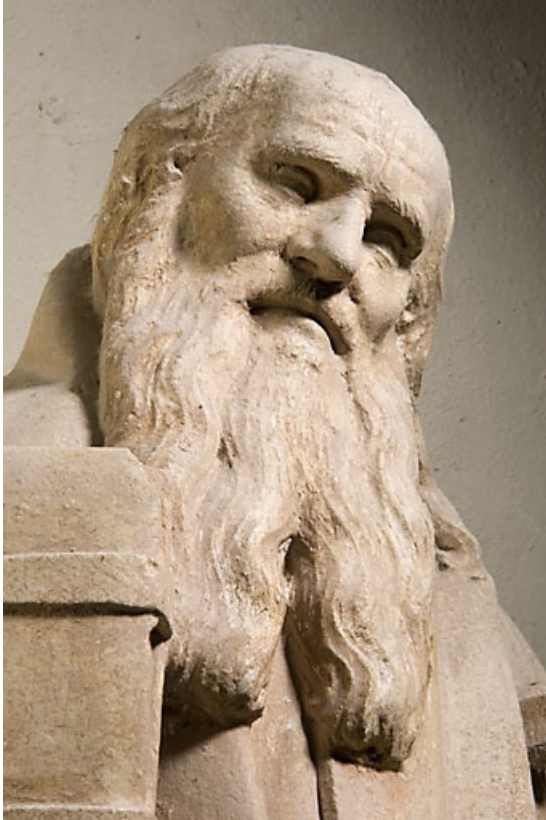

Auteur(s) : Guy Forestier, Sandrine Roser

Historique

Au cours du 20^e siècle, la statue a été déplacée à l'intérieur de l'ancienne abbatale à différentes reprises. Il est vraisemblable que son emplacement d'origine était l'autel majeur qui était consacré aux saints Pierre et Paul, autel qui fut reconstruit par l'abbé Amé de Chalon (1389-1432).

Période(s) principale(s) : 2^e quart 15^e siècle

Description

Saint Paul, debout, pieds nus, est à demi-chauve, âgé et doté d'une longue barbe bifide. Ses orbites creusées sont maintenues dans l'ombre par des arcades proéminentes. D'une main voilée par un pan de son manteau, il présente ses Epîtres, contenues dans un livre fermé. De son autre main, il tient l'épée, instrument de son supplice, engainée dans son fourreau. Le saint est vêtu d'une robe ceinturée et d'un ample manteau couvrant très haut la nuque. Il a l'air accablé par le poids des ans et un peu soucieux.

© Région Bourgogne-Franche-Comté, Inventaire du patrimoine

Détail : le visage.

39, Baume-les-Messieurs

N° de l'illustration : 20073900085NUCA

Date : 2007

Auteur : Jérôme Mongreville

Reproduction soumise à autorisation du titulaire des droits d'exploitation

© Région Bourgogne-Franche-Comté, Inventaire du patrimoine

Détail : le visage, vue de trois quarts gauche.
39, Baume-les-Messieurs

N° de l'illustration : 20073900084NUCA

Date : 2007

Auteur : Jérôme Mongreville