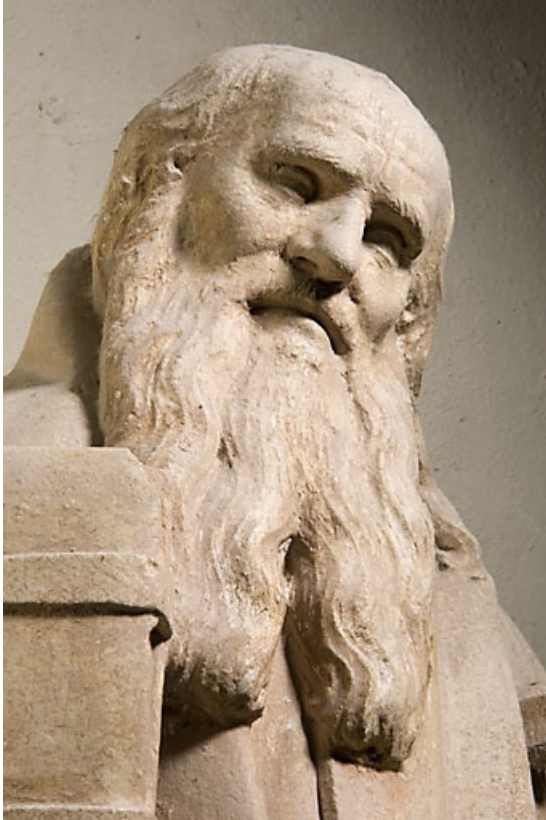

Auteur(s) : Guy Forestier, Sandrine Roser

Historique

Au cours du 20e siècle, la statue a été déplacée à l'intérieur de l'ancienne abbatale à différentes reprises. Il est vraisemblable que son emplacement d'origine était l'autel majeur qui était consacré aux saints Pierre et Paul, autel qui fut reconstruit par l'abbé Amé de Chalon (1389-1432).

Période(s) principale(s) : 2e quart 15e siècle

Description

Saint Paul, debout, pieds nus, est à demi-chauve, âgé et doté d'une longue barbe bifide. Ses orbites creusées sont maintenues dans l'ombre par des arcades proéminentes. D'une main voilée par un pan de son manteau, il présente ses Epîtres, contenues dans un livre fermé. De son autre main, il tient l'épée, instrument de son supplice, engainée dans son fourreau. Le saint est vêtu d'une robe ceinturée et d'un ample manteau couvrant très haut la nuque. Il a l'air accablé par le poids des ans et un peu soucieux.

© Région Bourgogne-Franche-Comté, Inventaire du patrimoine

Détail : le visage.

39, Baume-les-Messieurs

N° de l'illustration : 20073900085NUCA

Date : 2007

Auteur : Jérôme Mongreville

Reproduction soumise à autorisation du titulaire des droits d'exploitation

© Région Bourgogne-Franche-Comté, Inventaire du patrimoine

Détail : le visage, vue de trois quarts gauche.
39, Baume-les-Messieurs

N° de l'illustration : 20073900084NUCA

Date : 2007

Auteur : Jérôme Mongreville