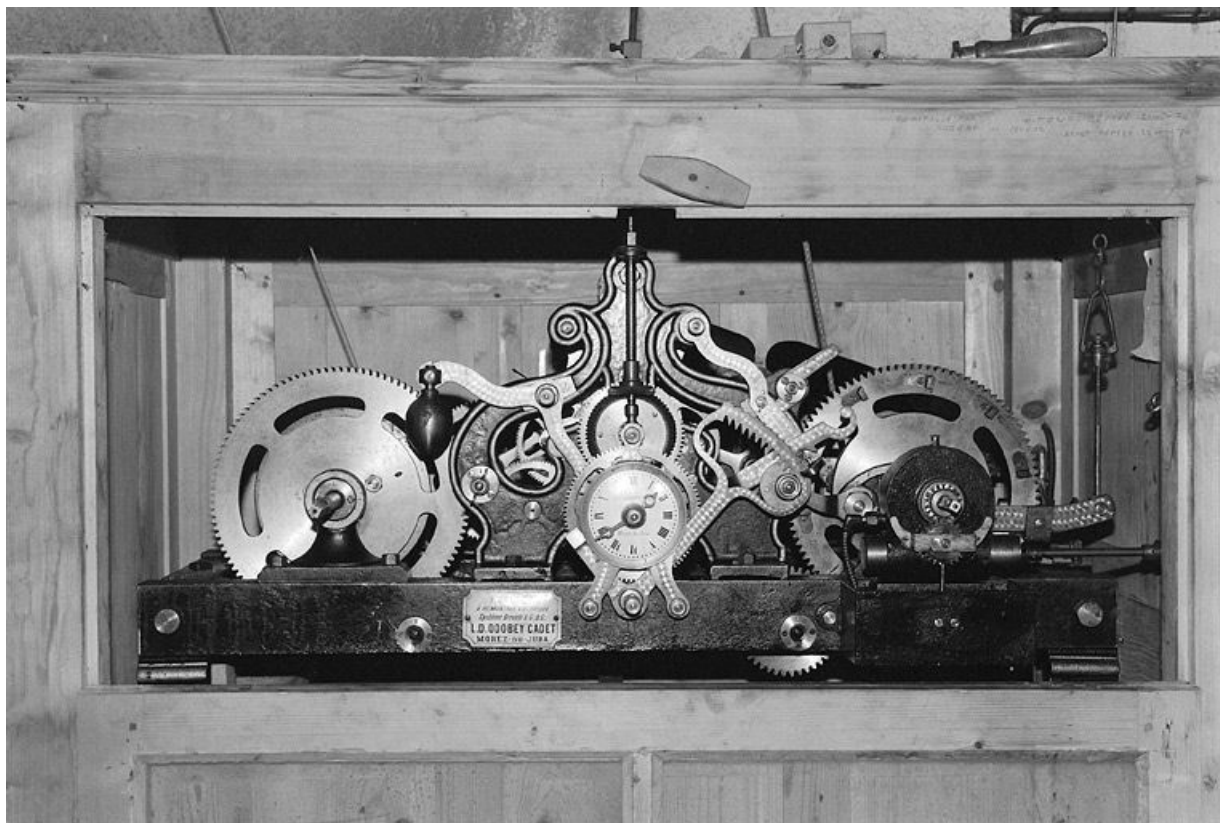

### Historique

L'horloge a vraisemblablement été réalisée à la fin du 19e siècle ou au début du 20e siècle. Elle sort de la fabrique fondée par Louis Delphin Odobey Cadet et établie à Morez en 1858 (fermée au milieu des années 1950 ou 1960, l'usine du quai Jobez sera détruite en 1989). Le transformateur alimentant son moteur électrique a été remplacé en 1932 et le moteur réparé en 1970.

### Description

Protégé par une caisse en bois de résineux, le mouvement à poids, balancier et échappement à ancre, est supporté par un bâti en fonte, boulonné, à 4 pieds. Ses engrenages et transmissions sont en acier et en bronze ou en laiton. Il commande 2 cadrans métalliques émaillés blancs : 1 de réglage et de contrôle, fixé sur le bâti, et 1 à l'extérieur, sur la face sud du clocher. Le remontage s'effectue à l'aide d'un moteur électrique d'1/4 de cheval, de la société lyonnaise Julien & Mege.

### Éléments descriptifs

**Catégories :** horlogerie

**Iconographie :**

Iconographie et décor : tête. Le balancier est orné d'une tête humaine.  
tête

**État de conservation :**

en service