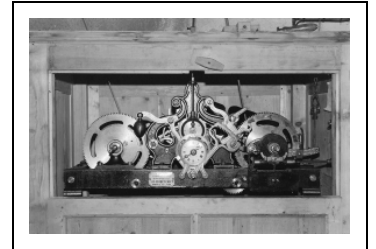

### Historique

L'horloge a vraisemblablement été réalisée à la fin du 19e siècle ou au début du 20e siècle. Elle sort de la fabrique fondée par Louis Delphin Odobey Cadet et établie à Morez en 1858 (fermée au milieu des années 1950 ou 1960, l'usine du quai Jobez sera détruite en 1989). Le transformateur alimentant son moteur électrique a été remplacé en 1932 et le moteur réparé en 1970.

### Description

Protégé par une caisse en bois de résineux, le mouvement à poids, balancier et échappement à ancre, est supporté par un bâti en fonte, boulonné, à 4 pieds. Ses engrenages et transmissions sont en acier et en bronze ou en laiton. Il commande 2 cadrans métalliques émaillés blancs : 1 de réglage et de contrôle, fixé sur le bâti, et 1 à l'extérieur, sur la face sud du clocher. Le remontage s'effectue à l'aide d'un moteur électrique d'1/4 de cheval, de la société lyonnaise Julien & Mege.

### Éléments descriptifs

**Catégories :** horlogerie

**Iconographie :**

Iconographie et décor : tête. Le balancier est orné d'une tête humaine.  
tête

**État de conservation :**

en service