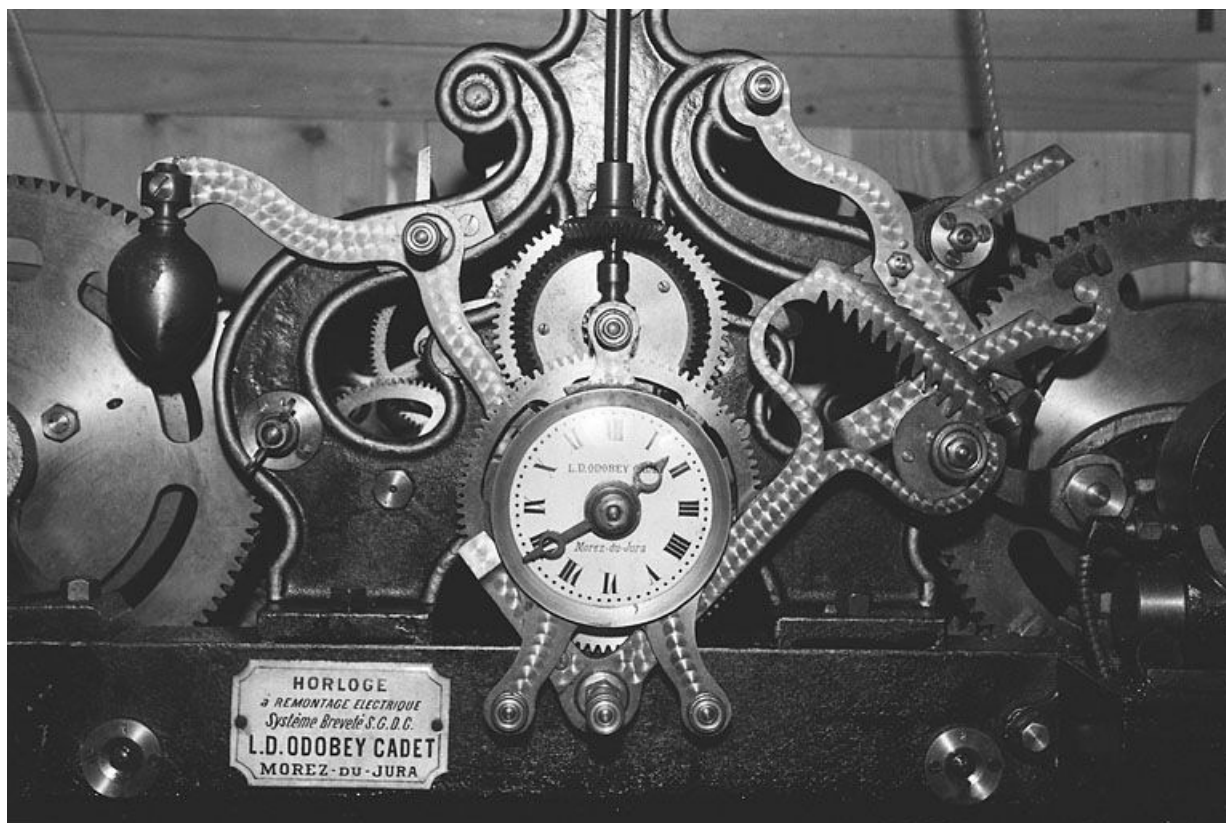

Partie centrale du mouvement.

39, Prémaman rue Abbé Barthelet

N° de l'illustration : 20003900761Z

Date : 2000

Auteur : Jérôme Mongreville

Reproduction soumise à autorisation du titulaire des droits d'exploitation

© Région Bourgogne-Franche-Comté, Inventaire du patrimoine