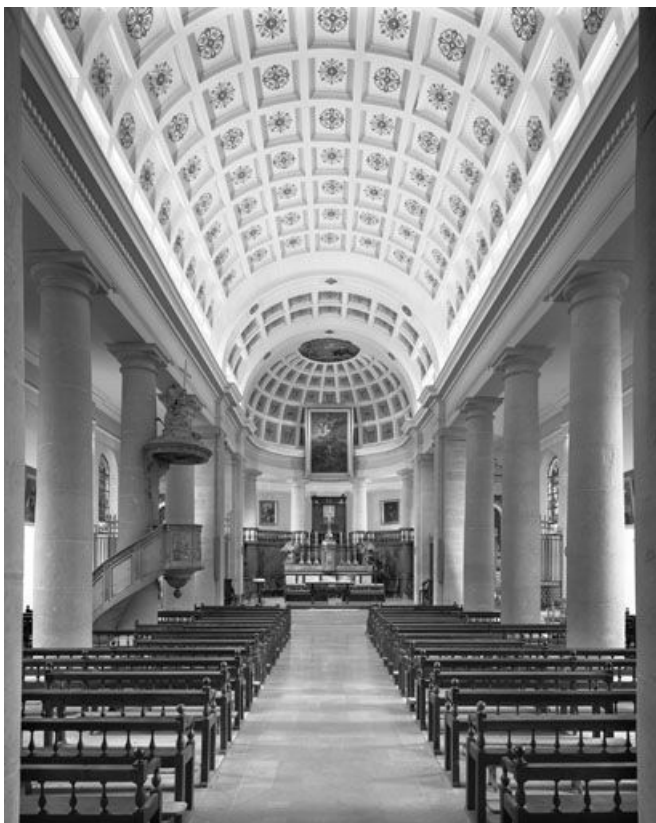

© Région Bourgogne-Franche-Comté, Inventaire du patrimoine

Le vaisseau central vu depuis le porche d'entrée.

39, Morbier, 51 route Blanche

N° de l'illustration : 20003900528V

Date : 2000

Auteur : Jérôme Mongreville