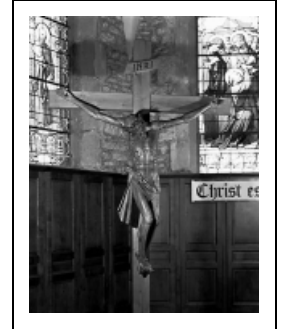

## CROIX : CHRIST EN CROIX

Bourgogne-Franche-Comté, Jura  
Les Rousses

Situé dans : Église paroissiale Saint-Pierre

Dossier IM39001837 réalisé en 1999 revu en  
2004

Auteur(s) : Bernard Pontefract, Laurent Poupard

### Historique

Le Christ en croix date du 18e siècle.

**Période(s) principale(s)** : 18e siècle

### Éléments descriptifs

**Catégories** : sculpture

**Structures** : revers sculpté

### Iconographie :

Iconographie et décor : Christ en croix

Christ en croix