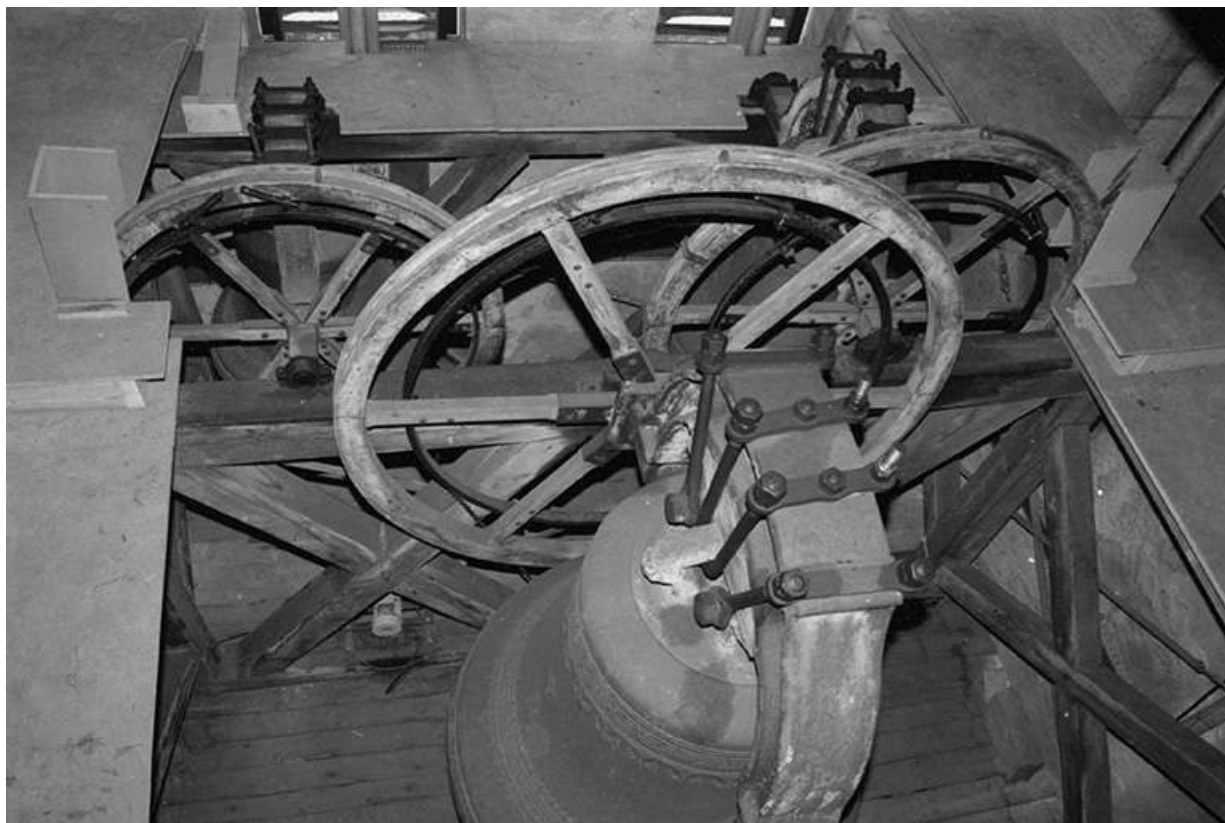

Vue d'ensemble plongeante.

39, Les Rousses rue Abbé Marc Berthet

N° de l'illustration : 20003900775Z

Date : 2000

Auteur : Jérôme Mongreville

Reproduction soumise à autorisation du titulaire des droits d'exploitation

© Région Bourgogne-Franche-Comté, Inventaire du patrimoine