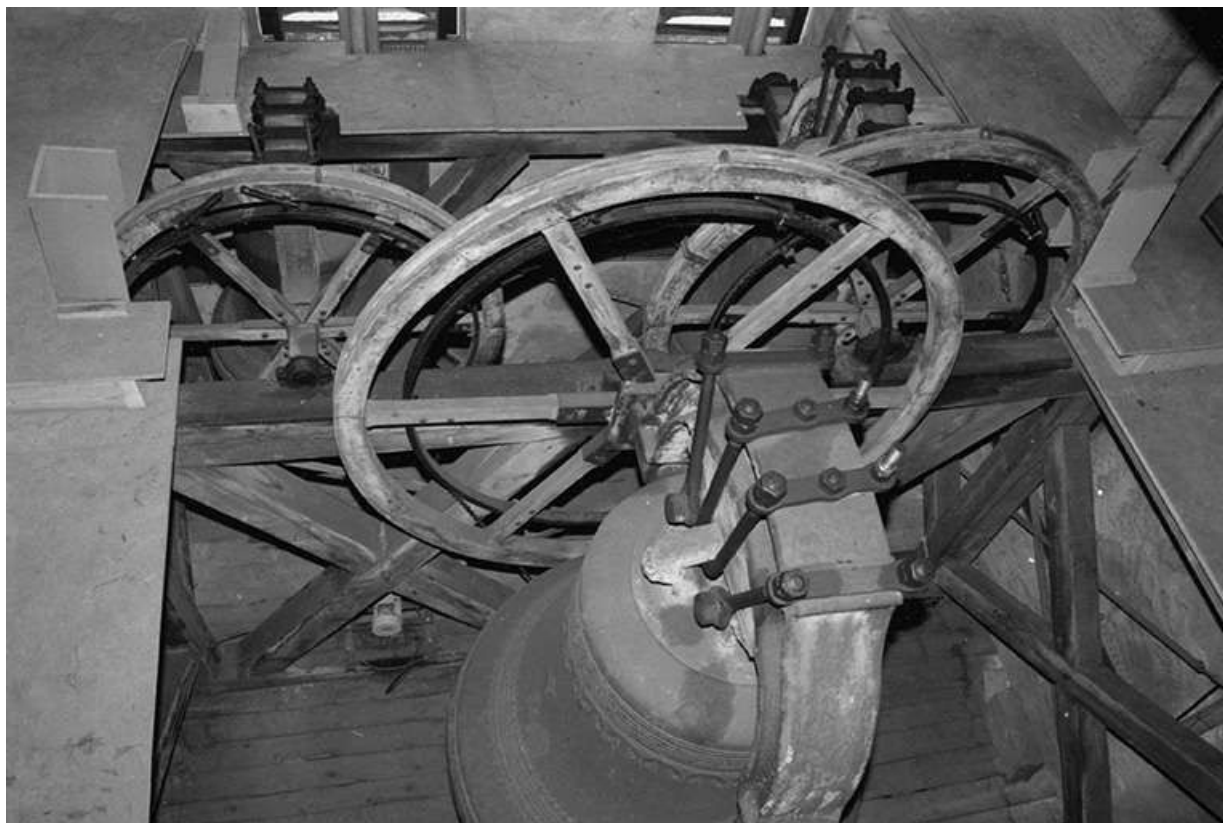

Historique

La cloche a été fondue par les fils de Georges Paccard, fondeurs de cloches en 1914. Elle a été à nouveau fondue par les mêmes fondeurs de cloches après l'incendie du 19 août 1918.

Période(s) principale(s) : 1er quart 20e siècle

Sacré Coeur

Informations complémentaires

- **Voir le dossier numérisé** : <https://patrimoine.bourgognefranche-comte.fr/gtrudov/IM39001830/index.htm>

Aire d'étude et canton : Morez

Dénomination : cloche

© Région Bourgogne-Franche-Comté, Inventaire du patrimoine