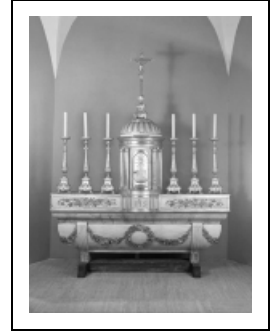

Historique

Les verrières du choeur sont ornées, pour la baie n° 1, d'un saint Barthélémy et, pour la baie n° 2, d'un évêque. Elles ne sont pas signées. Un ciboire en argent doré porte les poinçons de titre et de garantie des années 1819-1838 et le poinçon de maître de l'orfèvre François Favier. Un deuxième ciboire en argent doré, ainsi qu'un ciboire en argent, portent les poinçons de titre et de garantie du bureau de Lyon de 1819-1838, mais ils ne comportent pas de poinçons de maître. Les fonts baptismaux en calcaire à la cuve ovale portée par un pied en balustre carré datent de la fin du 18e siècle.