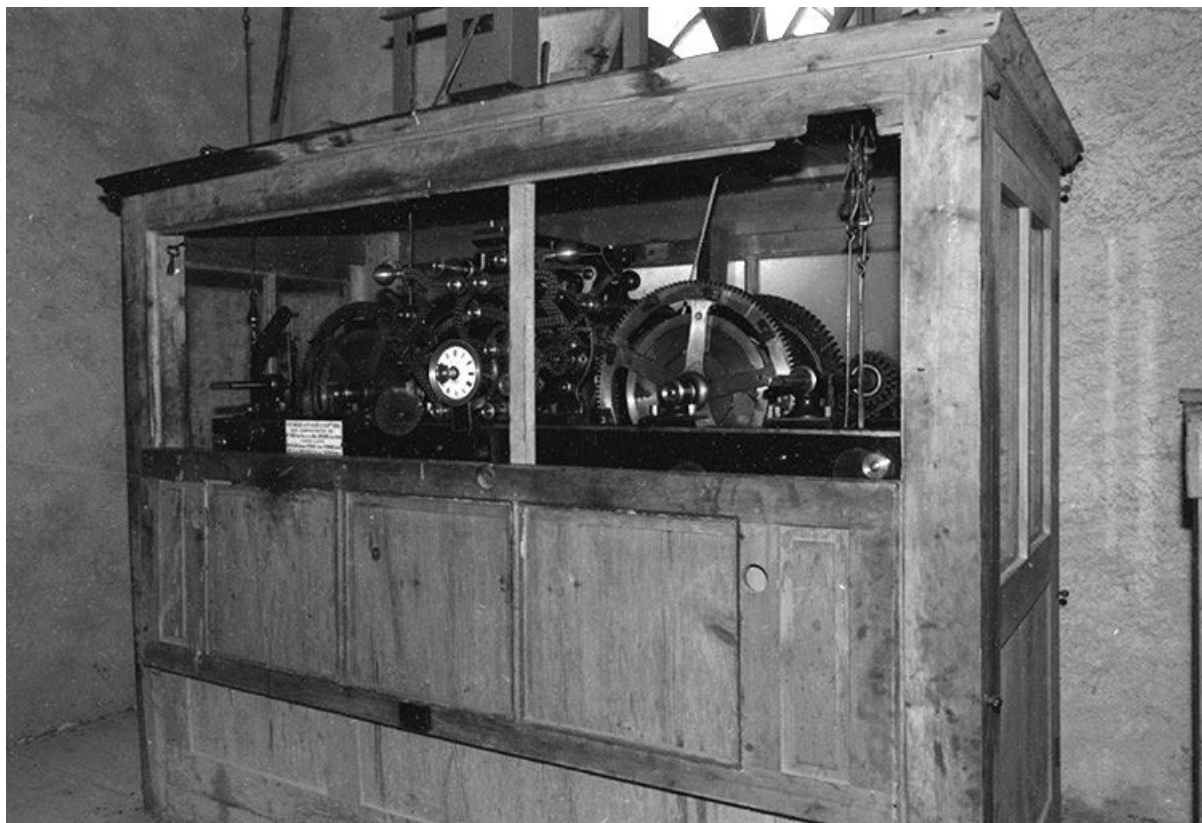

Vue d'ensemble, de trois quarts.

39, Bellefontaine C.D. 18

N° de l'illustration : 20003900760Z

Date : 2000

Auteur : Jérôme Mongreville

Reproduction soumise à autorisation du titulaire des droits d'exploitation

© Région Bourgogne-Franche-Comté, Inventaire du patrimoine