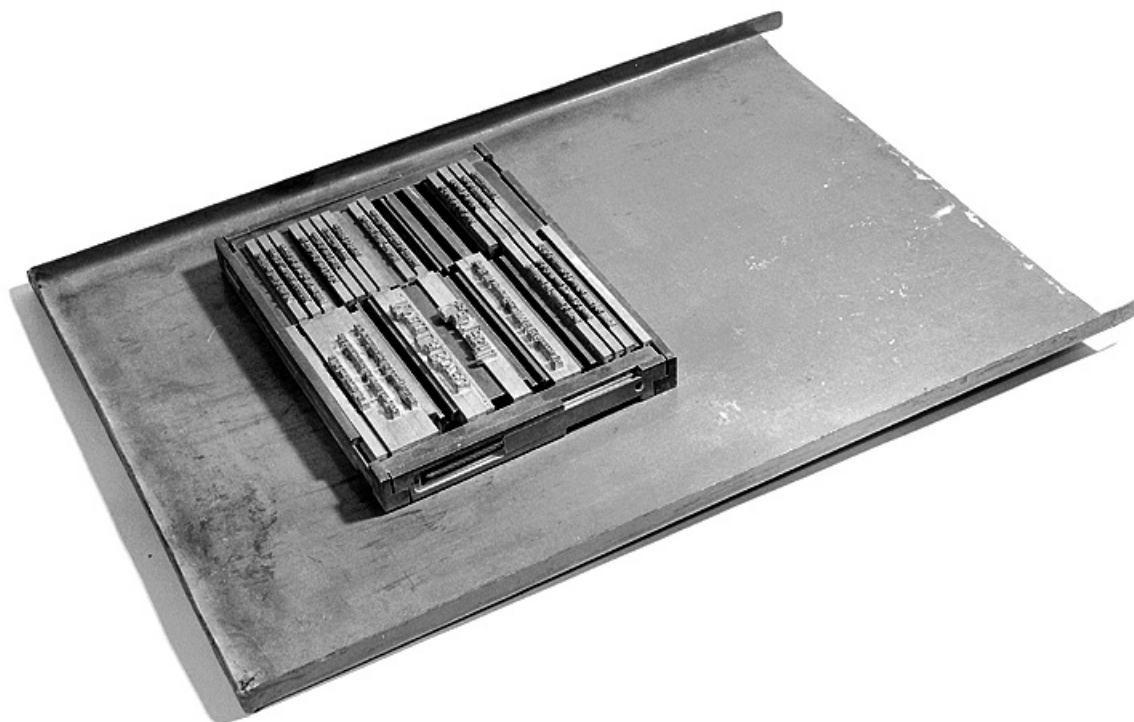

Galée portant une composition.

39, Saint-Claude, 12 rue de la Poyat

N° de l'illustration : 20023900140X

Date : 2002

Auteur : Jérôme Mongreville

Reproduction soumise à autorisation du titulaire des droits d'exploitation

© Région Bourgogne-Franche-Comté, Inventaire du patrimoine