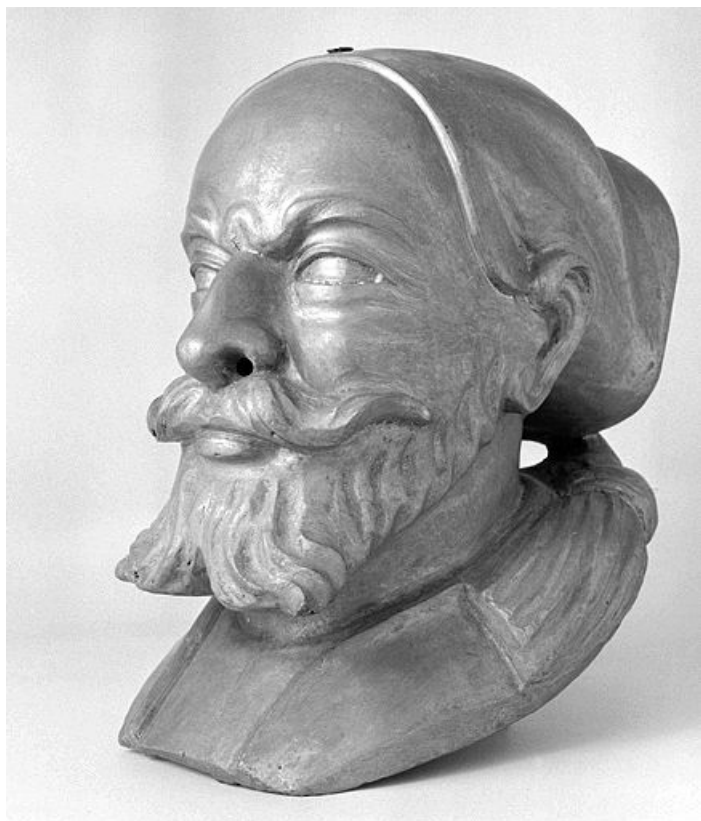

Zouave.

39, Saint-Claude, lieudit : Etables

N° de l'illustration : 20003900951X

Date : 2000

Auteur : Jérôme Mongreville

Reproduction soumise à autorisation du titulaire des droits d'exploitation

© Région Bourgogne-Franche-Comté, Inventaire du patrimoine