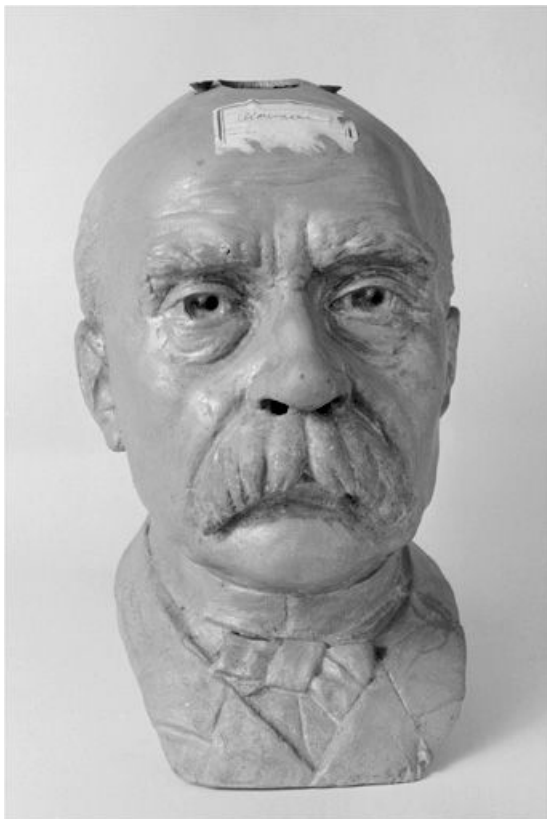

**Jean Jaurès.**

39, Saint-Claude, lieudit : Etables

N° de l'illustration : 20003900927X

Date : 2000

Auteur : Jérôme Mongreville

Reproduction soumise à autorisation du titulaire des droits d'exploitation

© Région Bourgogne-Franche-Comté, Inventaire du patrimoine

**Georges Clémenceau. Matériau : Zamak. Hauteur : 30 cm.**  
39, Saint-Claude, lieudit : Etables

N° de l'illustration : 20003900963X

Date : 2000

Auteur : Jérôme Mongreville

Reproduction soumise à autorisation du titulaire des droits d'exploitation