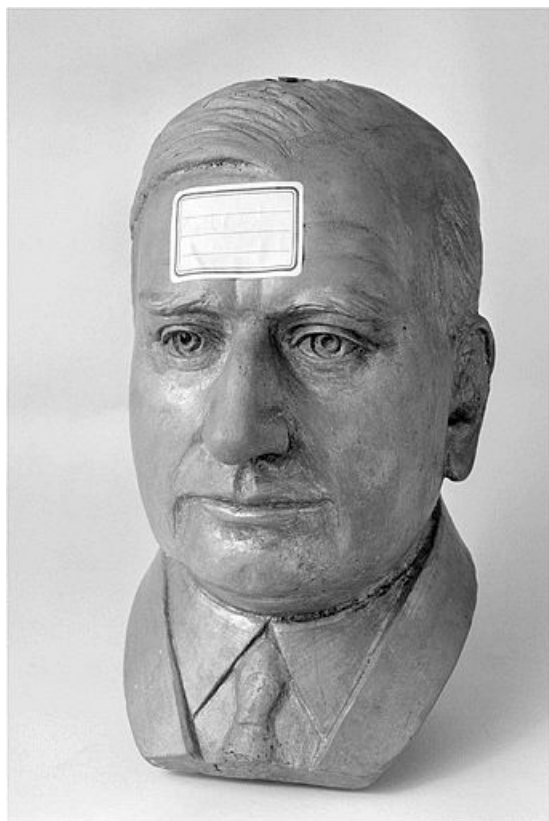

Benito Mussolini (?). Identification portée sur l'étiquette.

39, Saint-Claude, lieudit : Etables

N° de l'illustration : 20003900932X

Date : 2000

Auteur : Jérôme Mongreville

Reproduction soumise à autorisation du titulaire des droits d'exploitation

© Région Bourgogne-Franche-Comté, Inventaire du patrimoine