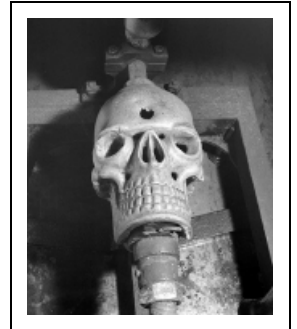

## 40 MODÈLES DE TÊTES DE PIPES

Bourgogne-Franche-Comté, Jura  
Saint-Claude  
Etables

Emplacement : Atelier de pipier, au rez-de-chaussée de l'habitation

Dossier IM39001652 réalisé en 2000

Auteur(s) : Laurent Poupard

### Historique

Utilisés pour la sculpture des têtes de pipes à l'aide de la machine réalisée au tout début du 20e siècle par le pipier Lamberthod, sur le modèle de celle de Joseph-Honoré Dalloz (dit Dalloz-Dessertine), ces 40 modèles ont été fabriqués dans le courant du 20e siècle, parfois par reproduction de modèles plus anciens. Leur nombre s'est accru en fonction de l'actualité et de la demande, avec des représentations s'inspirant de photographies ou d'oeuvres célèbres : buste de Voltaire par Jean-Antoine Houdon, personnage central du Départ des volontaires de 1792 de François Rude pour le buste d'homme. D'autres modèles sont connus par ailleurs, accompagnant la machine de Dalloz à l'Exposition Pipes et Diamants et celle vendue au musée du Tabac de Bergerac (Dordogne).