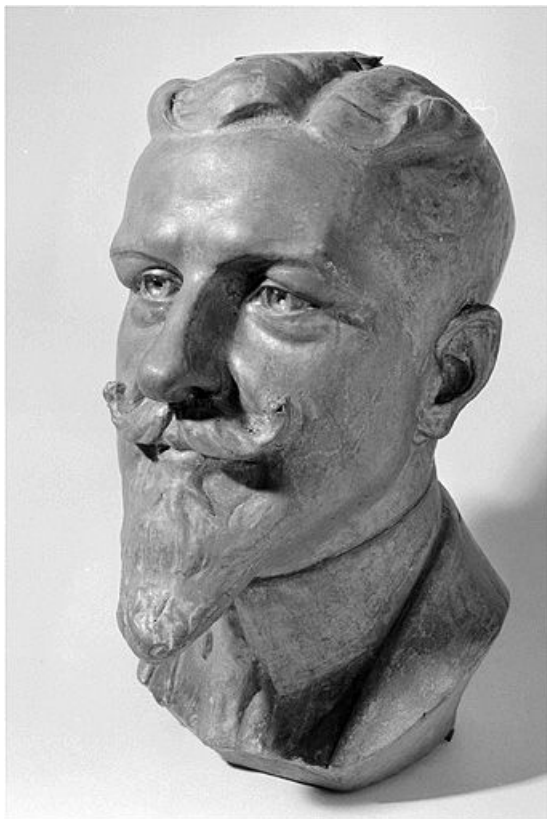

Personnage non identifié.

39, Saint-Claude, lieudit : Etables

N° de l'illustration : 20003900974X

Date : 2000

Auteur : Jérôme Mongreville

Reproduction soumise à autorisation du titulaire des droits d'exploitation

© Région Bourgogne-Franche-Comté, Inventaire du patrimoine