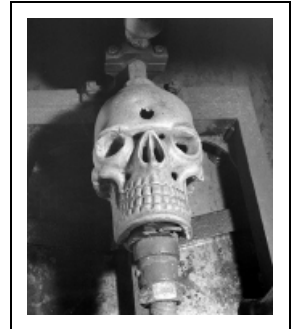

40 MODÈLES DE TÊTES DE PIPES

Bourgogne-Franche-Comté, Jura
Saint-Claude
Etables

Emplacement : Atelier de pipier, au rez-de-chaussée de l'habitation

Dossier IM39001652 réalisé en 2000

Auteur(s) : Laurent Poupard

Historique

Utilisés pour la sculpture des têtes de pipes à l'aide de la machine réalisée au tout début du 20e siècle par le pipier Lamberthod, sur le modèle de celle de Joseph-Honoré Dalloz (dit Dalloz-Dessertine), ces 40 modèles ont été fabriqués dans le courant du 20e siècle, parfois par reproduction de modèles plus anciens. Leur nombre s'est accru en fonction de l'actualité et de la demande, avec des représentations s'inspirant de photographies ou d'oeuvres célèbres : buste de Voltaire par Jean-Antoine Houdon, personnage central du Départ des volontaires de 1792 de François Rude pour le buste d'homme. D'autres modèles sont connus par ailleurs, accompagnant la machine de Dalloz à l'Exposition Pipes et Diamants et celle vendue au musée du Tabac de Bergerac (Dordogne).

Période(s) principale(s) : 20e siècle

Origines et lieux d'exécution :

lieu d'exécution : Saint-Claude

Description

Les modèles ont été fabriqués en bois puis, après la Seconde Guerre mondiale, en Zamak. Creux, ils étaient alors réalisés à partir d'un modèle en plâtre. L'ensemble se compose de 34 modèles en Zamak, 3 en bois (2 têtes de chiens et une patte d'aigle), 2 en Zamak et bois (béliet et chien avec cor de chasse), et 2 en plâtre (clown et Roosevelt). Le buste de Roosevelt existe aussi en Zamak.