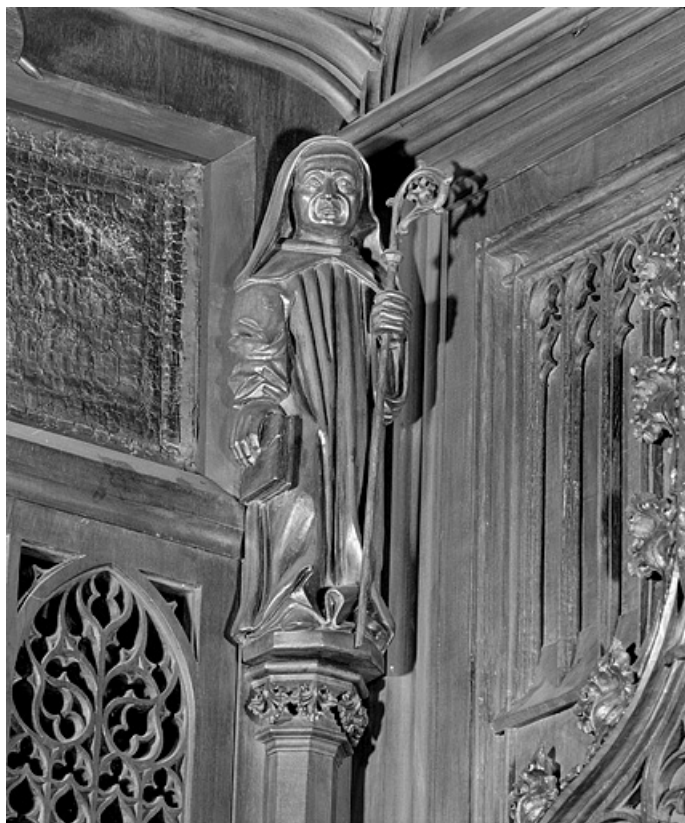

Vue de la vingt-troisième statuette interdorsale.

39, Saint-Claude place de l' Abbaye

N° de l'illustration : 19983900629X

Date : 1998

Auteur : Jérôme Mongreville

Reproduction soumise à autorisation du titulaire des droits d'exploitation

© Région Bourgogne-Franche-Comté, Inventaire du patrimoine