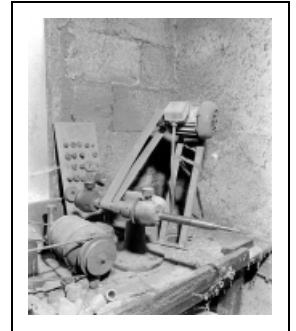

2E MACHINE À FRAISER

Bourgogne-Franche-Comté, Jura
Saint-Claude
Etables

Emplacement : Atelier de pipier, à l'étage de l'atelier de fabrication

Dossier IM39001602 réalisé en 2000

Auteur(s) : Laurent Poupard

Historique

Fabriquée au 20^e siècle, cette machine provient d'une usine d'Oyonnax, dans l'Ain, où elle était utilisée pour la fabrication des lunettes en plastique.

Période(s) principale(s) : 20^e siècle

Description

Cette machine à fraiser sert à la sculpture à main levée, notamment pour la finition des têtes de pipes sculptées sur la machine placée à côté d'elle. La fraise est fixée sur le long arbre du tour sur colonne, entraîné au moyen d'une courroie par un moteur électrique Roulland, de 0,75 ch., tournant à 2800 tr/mn. L'ensemble est placé sur le même support en bois, à 4 pieds, assemblé par tenons et mortaises, qui porte la machine à sculpter.