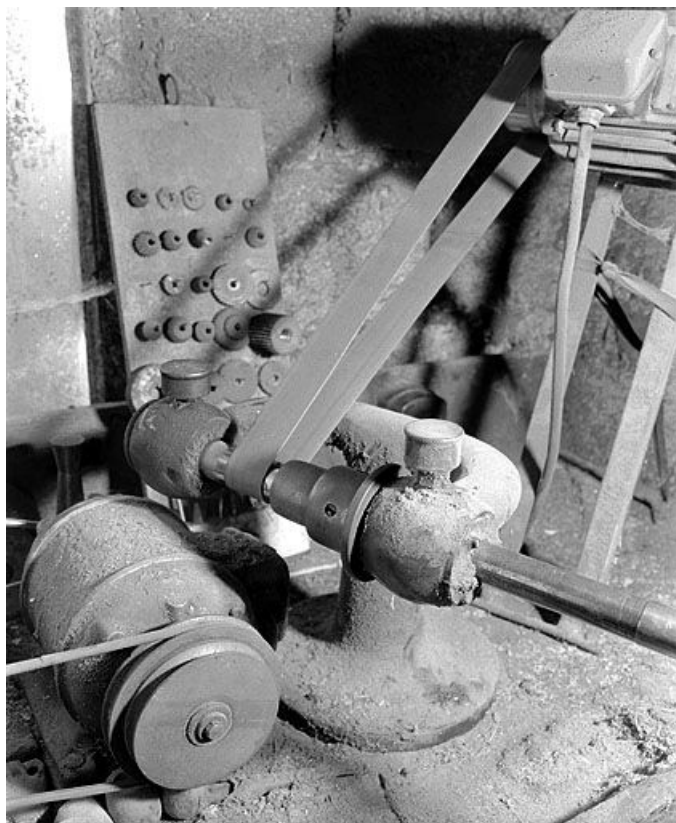

Détail du tour sur colonne.

39, Saint-Claude, lieudit : Etables

N° de l'illustration : 20003901019X

Date : 2000

Auteur : Jérôme Mongreville

Reproduction soumise à autorisation du titulaire des droits d'exploitation

© Région Bourgogne-Franche-Comté, Inventaire du patrimoine