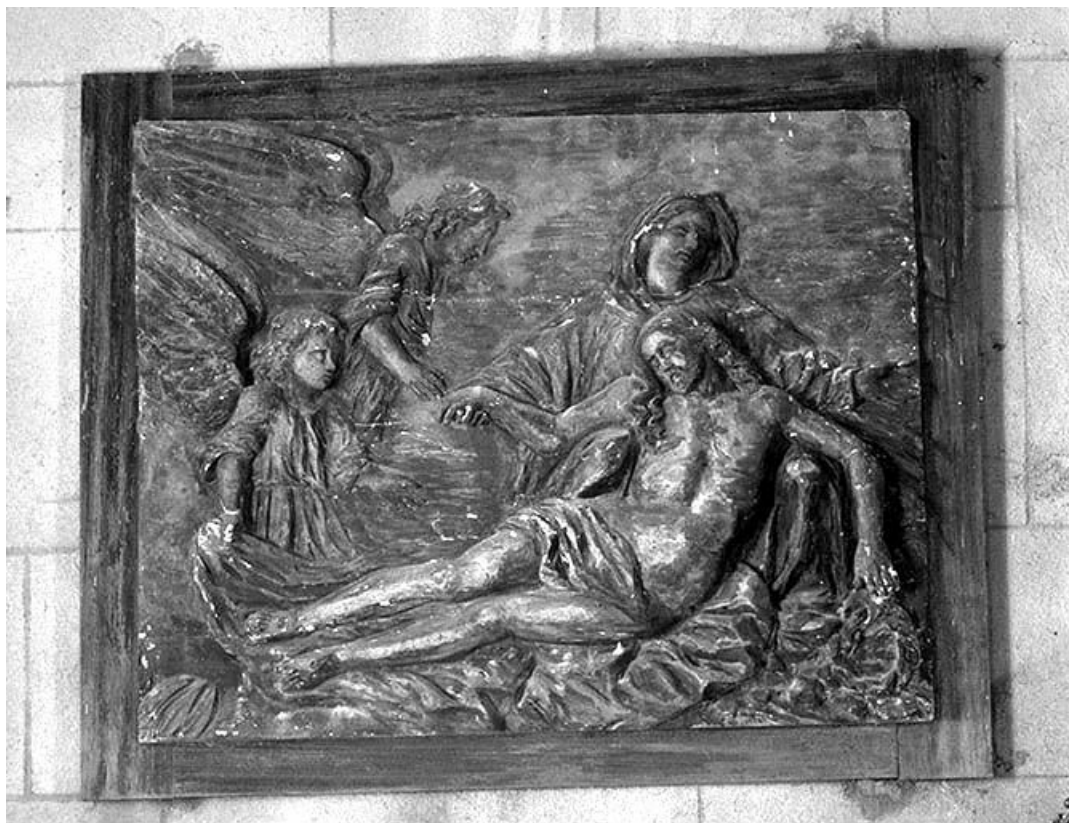

### Historique

La statue date de la 2e moitié du 17e siècle.

**Période(s) principale(s) :** 2e moitié 17e siècle

### Eléments descriptifs

**Catégories :** sculpture

**Structures :** support rectangulaire

### Iconographie :

Iconographie et décor : Vierge de Pitié

Vierge de Pitié

### Informations complémentaires

**Aire d'étude et canton :** Saint-Claude centre et faubourg

**Dénomination :** bas-relief

© Région Bourgogne-Franche-Comté, Inventaire du patrimoine

**Vue générale.**

39, Saint-Claude chemin rural du C.D. 69 à Vaicluse, lieudit : Vaicluse