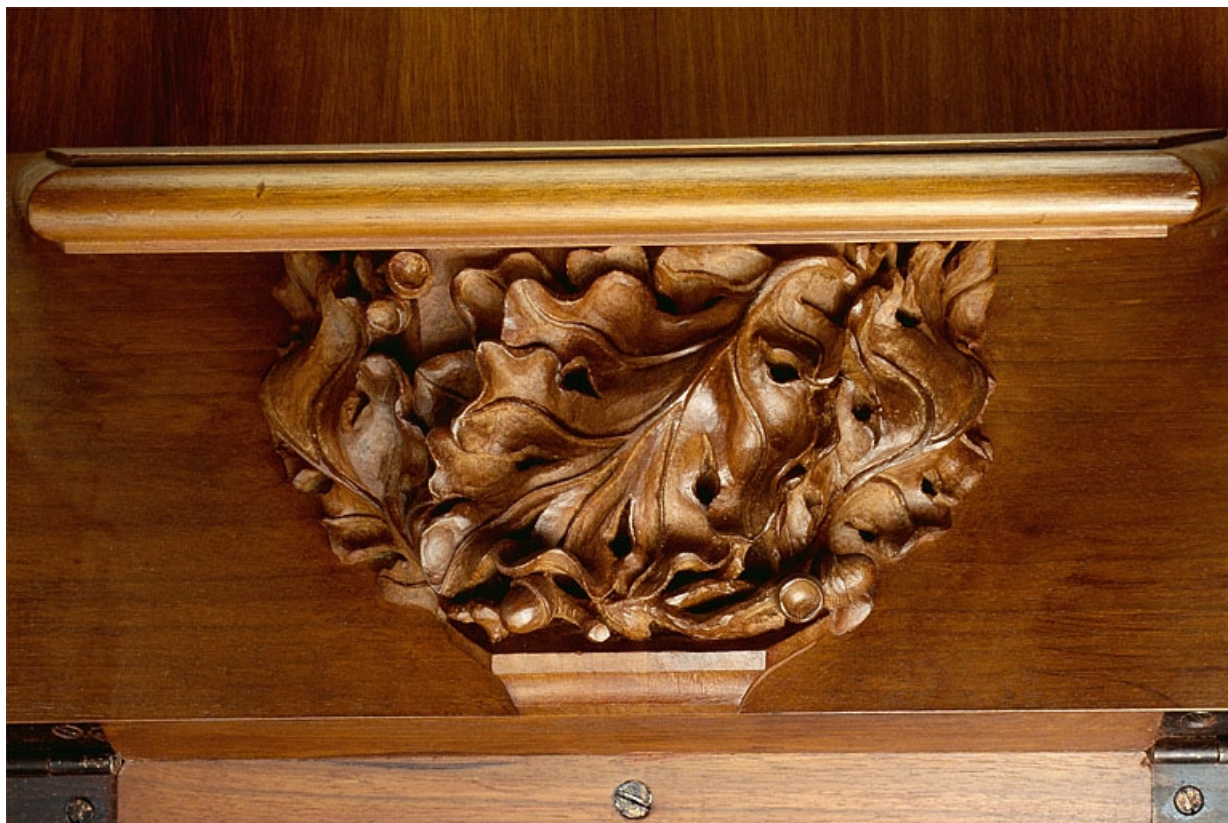

Miséricorde de la vingt-deuxième stalle haute.

39, Saint-Claude place de l' Abbaye

N° de l'illustration : 19983900311ZA

Date : 1998

Auteur : Jérôme Mongreville

Reproduction soumise à autorisation du titulaire des droits d'exploitation

© Région Bourgogne-Franche-Comté, Inventaire du patrimoine