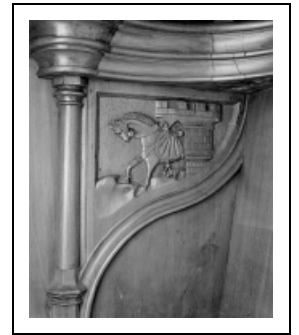

Dossier IM39001540 réalisé en 1997 revu en 1999

Auteur(s) : Bernard Pontefract

Historique

Les parcloles des stalles nord sont les seules parcloles survivantes de l'incendie qui détruisit leur pendant au sud du chœur de la cathédrale. Leur historique est développé dans le dossier d'ensemble ([IM39001530](#)) : elles sont datées par l'inscription certainement apocryphe attribuant l'ensemble des stalles au sculpteur genevois Jehan de Vitry et donnant comme date d'achèvement 1465, par la quittance récapitulative de juin 1449 et par l'étude dendrochronologique donnant comme date d'abattage des bois l'automne 1445 ou l'hiver 1446. Lors du réaménagement des stalles dans les années 1869-1872, elles furent fortement restaurées, en particulier par les sculpteurs Alexis Girardet et Charles Robelin. A la suite de l'incendie qui détruisit les stalles sud le 26 septembre 1983, elles ont été décapées, remises en cire et ont subi quelques petites restaurations par l'entreprise Arts et Bâtiments d'Issoire (Puy de Dôme).