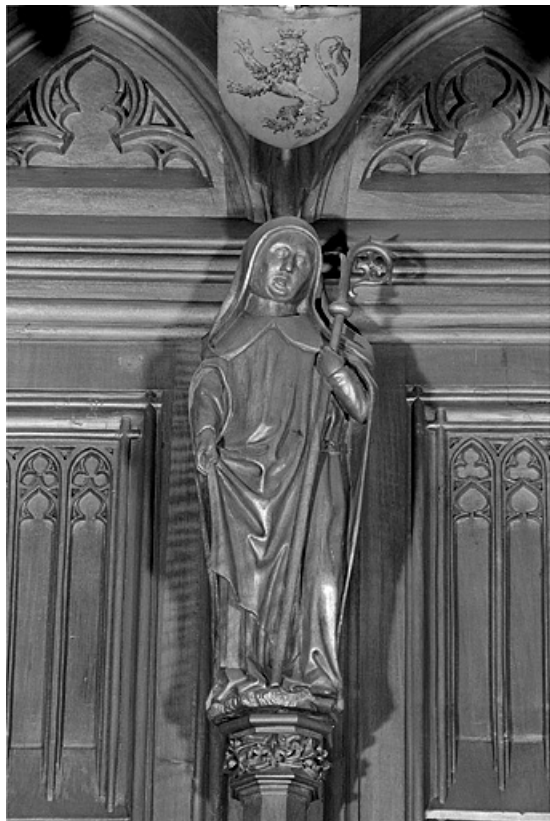

Vue de la dix-septième statuette interdorsale.

39, Saint-Claude place de l' Abbaye

N° de l'illustration : 19983900620X

Date : 1998

Auteur : Jérôme Mongreville

Reproduction soumise à autorisation du titulaire des droits d'exploitation

© Région Bourgogne-Franche-Comté, Inventaire du patrimoine