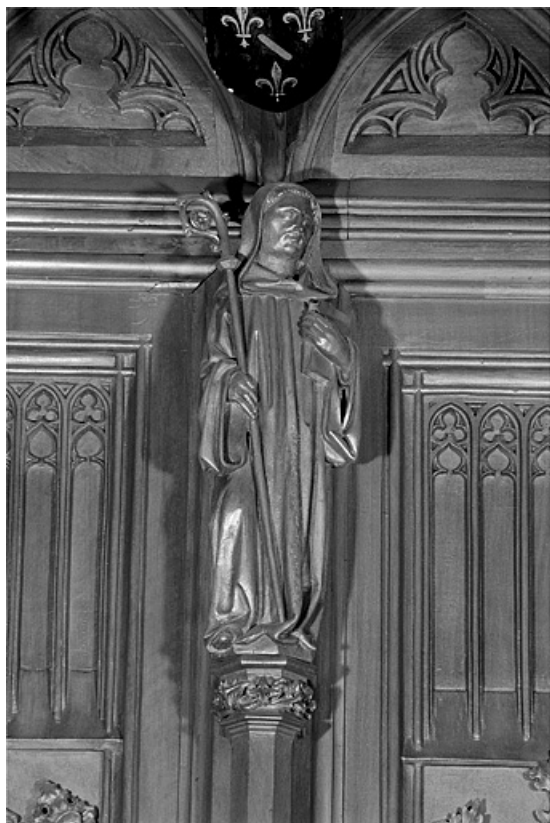

Dossier IM39001538 réalisé en 1997 revu en 1999

Auteur(s) : Bernard Pontefract

Historique

Les statuetstes des stalles nord sont les seules statuetsstes survivantes de l'incendie qui détruisit leur pendant au sud du chœur de la cathédrale. Leur historique est développé dans le dossier d'ensemble ([IM39001530](#)) : elles sont datées par l'inscription certainement apocryphe attribuant l'ensemble des stalles au sculpteur genevois Jehan de Vitry et donnant comme date d'achèvement 1465, par la quittance récapitulative de juin 1449 et par l'étude dendrochronologique donnant comme date d'abattage des bois l'automne 1445 ou l'hiver 1446. Lors du réaménagement des stalles dans les années 1869-1872, elles furent fortement restaurées, en particulier par les sculpteurs Alexis Girardet et Charles Robelin. A la suite de l'incendie qui détruisit les stalles sud le 26 septembre 1983, elles ont été décapées, remises en cire et ont subi quelques petites restaurations par l'entreprise Arts et Bâtiments d'Issoire (Puy de Dôme).

Période(s) principale(s) : milieu 15e siècle / 3e quart 19e siècle

Auteur(s) de l'oeuvre :

Jehan de Vitry (sculpteur), Alexis Girardet (sculpteur), Charles Robelin (sculpteur)

Eléments descriptifs

Catégories : sculpture

© Région Bourgogne-Franche-Comté, Inventaire du patrimoine

Vue de la quinzième statuette interdorsale.

39, Saint-Claude place de l' Abbaye

N° de l'illustration : 19983900614X

Date : 1998

Auteur : Jérôme Mongreville

Reproduction soumise à autorisation du titulaire des droits d'exploitation

© Région Bourgogne-Franche-Comté, Inventaire du patrimoine

Vue de la seizième statuette interdorsale.

39, Saint-Claude place de l' Abbaye