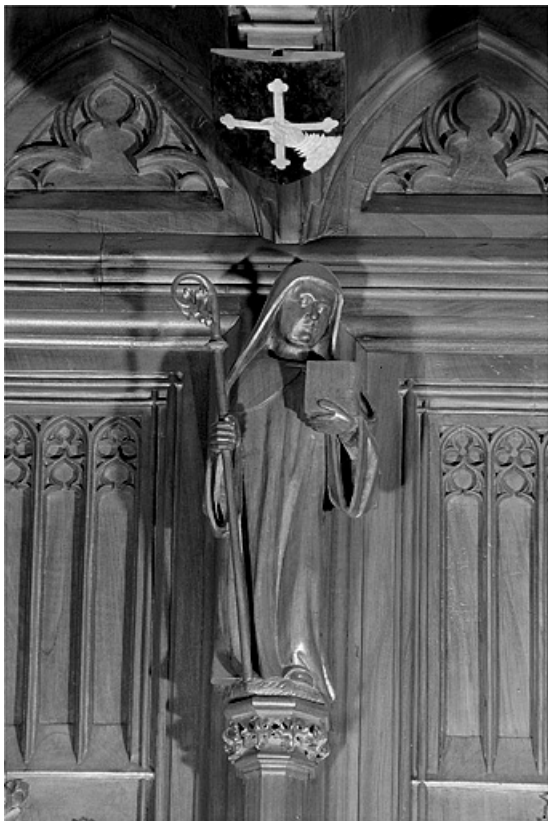

Vue de la septième statuette interdorsale.

39, Saint-Claude place de l' Abbaye

N° de l'illustration : 19983900612X

Date : 1998

Auteur : Jérôme Mongreville

Reproduction soumise à autorisation du titulaire des droits d'exploitation

© Région Bourgogne-Franche-Comté, Inventaire du patrimoine