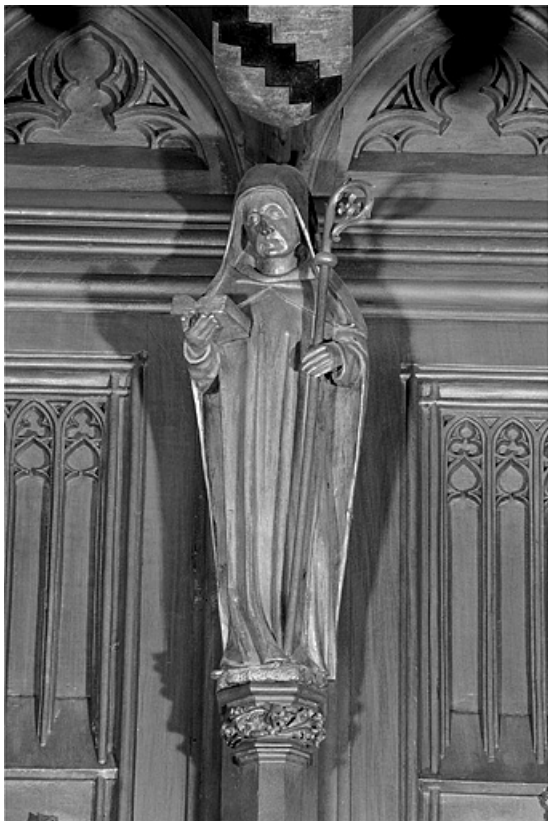

Vue de la quinzième statuette interdorsale.

39, Saint-Claude place de l' Abbaye

N° de l'illustration : 19983900614X

Date : 1998

Auteur : Jérôme Mongreville

Reproduction soumise à autorisation du titulaire des droits d'exploitation

© Région Bourgogne-Franche-Comté, Inventaire du patrimoine