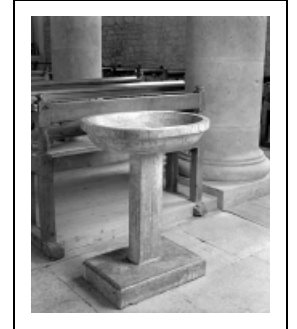

BÉNITIER

Bourgogne-Franche-Comté, Jura
Saint-Claude
Valfin-lès-Saint-Claude - rue de la Mairie

Dossier IM39001443 réalisé en 1997 revu en
2000

Auteur(s) : Bernard Pontefract

Historique

Bénitier du 19e siècle.

Période(s) principale(s) : 19e siècle

Description

Bénitier en marbre du Jura (brocatelle de Chassal) jaune ; cuve de plan ovale et d'élévation en quart de rond, portée par un pied droit avec socle rectangulaire.

Éléments descriptifs

Catégories : marbrerie

Structures : plan ovale

Informations complémentaires

Aire d'étude et canton : Saint-Claude centre et faubourg

Dénomination : bénitier

© Région Bourgogne-Franche-Comté, Inventaire du patrimoine