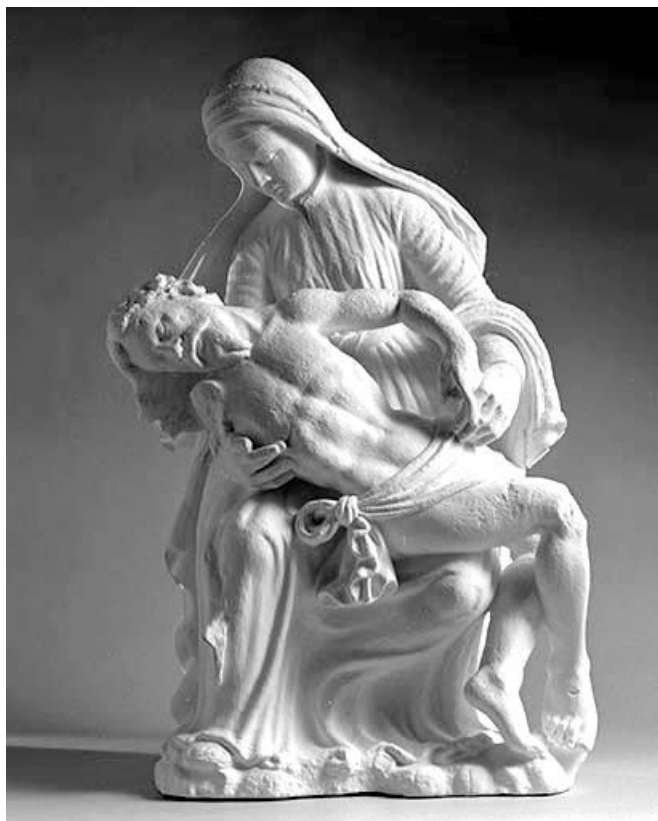

Vue de face.

39, Saint-Claude rue de l' Eglise, lieudit : Cinquétral

N° de l'illustration : 19973900249X

Date : 1997

Auteur : Jérôme Mongreville

Reproduction soumise à autorisation du titulaire des droits d'exploitation

© Région Bourgogne-Franche-Comté, Inventaire du patrimoine