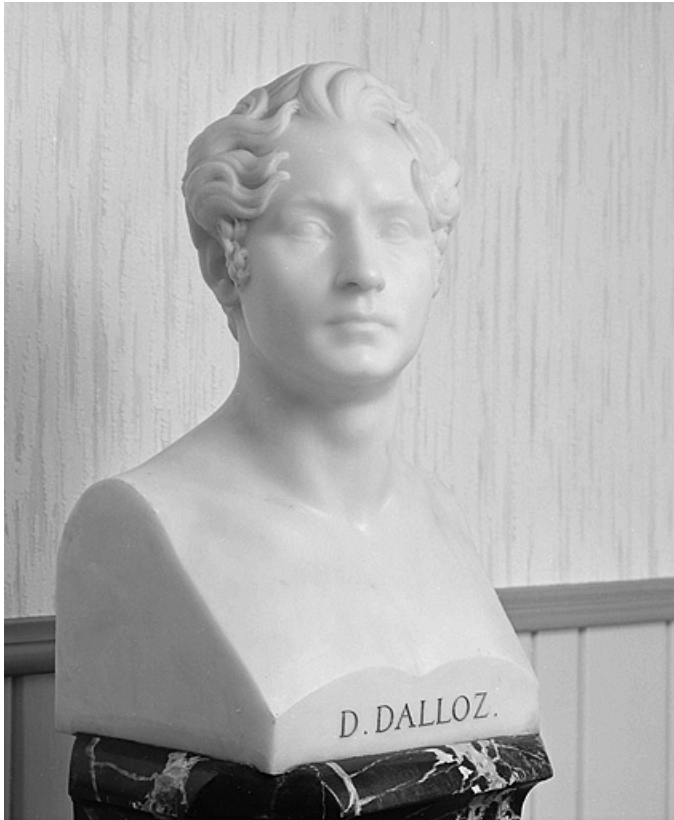

Vue de trois quarts.

39, Septmoncel

N° de l'illustration : 19963901147X

Date : 1996

Auteur : Jérôme Mongreville

Reproduction soumise à autorisation du titulaire des droits d'exploitation

© Région Bourgogne-Franche-Comté, Inventaire du patrimoine