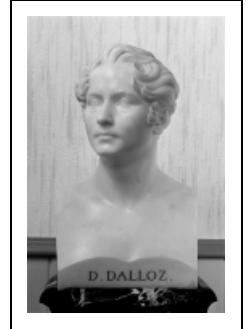

## BUSTE : DÉSIRÉ DALLOZ

Bourgogne-Franche-Comté, Jura  
Septmoncel

Situé dans : Presbytère, mairie, école  
primaire

Dossier IM39001432 réalisé en 1996

Auteur(s) : Bernard Pontefract, Muriel Vercez

**Période(s) principale(s) :** 2e quart 19e siècle

**Dates :** 1829

**Auteur(s) de l'oeuvre :**

Guichrad (sculpteur)

**Personne(s) liée(s) à l'histoire de l'oeuvre :**

Désiré Dalloz (modèle)

### Description

Buste en marbre blanc, porté par une colonne en marbre noir.

### Éléments descriptifs

**Catégories :** sculpture

**Structures :** revers sculpté

**Iconographie :**

Portrait de Desiré Dalloz

portrait homme en buste