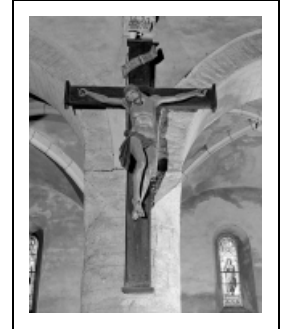

## CROIX : CHRIST EN CROIX (N° 2)

Bourgogne-Franche-Comté, Jura  
Saint-Lupicin

Situé dans : Prieuré Saint-Lupicin, église paroissiale de la Nativité-de-la-Vierge

Dossier IM39001392 réalisé en 1996

Auteur(s) : Bernard Pontefract

### Éléments descriptifs

**Catégories :** sculpture

**Structures :** revers sculpté

### Iconographie :

Christ en croix