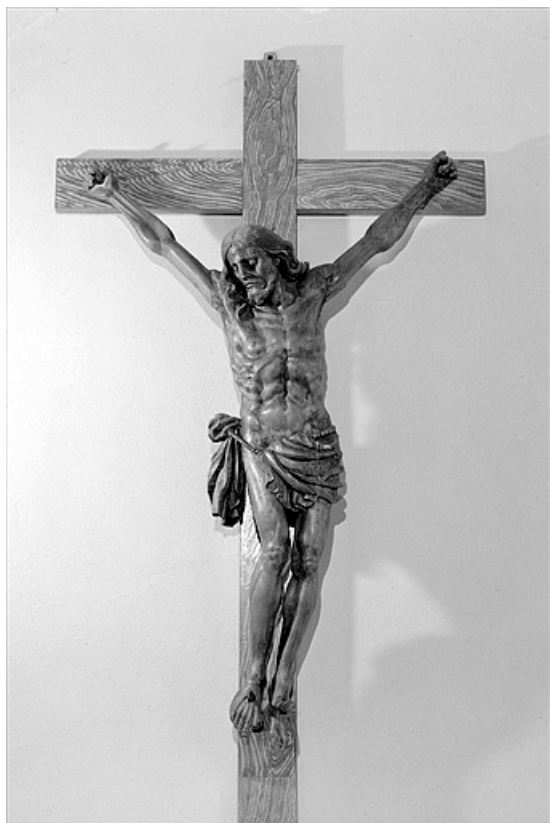

## CROIX : CHRIST EN CROIX

Bourgogne-Franche-Comté, Jura  
La Rixouse

Situé dans : Église paroissiale Saint-Cyr et Sainte-Julitte

Dossier IM39001345 réalisé en 1996

Auteur(s) : Bernard Pontefract

**Période(s) principale(s) :** 18e siècle

### Éléments descriptifs

**Catégories :** sculpture

**Structures :** revers sculpté

### Iconographie :

Christ en croix

### État de conservation :

oeuvre restaurée