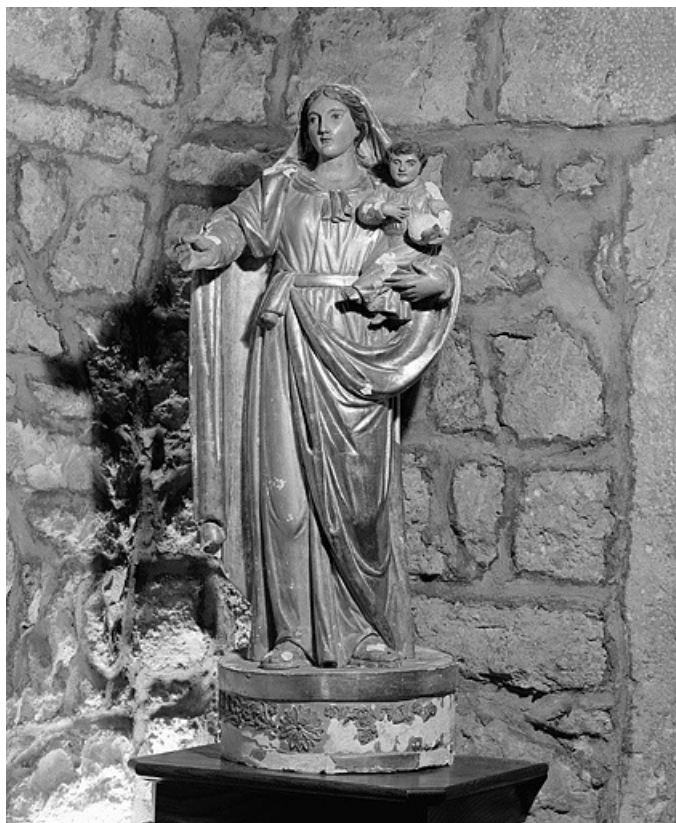

STATUE : VIERGE À L'ENFANT

Bourgogne-Franche-Comté, Jura
Ravilloles

Situé dans : Chapelle de la Nativité-de-la-Vierge

Dossier IM39001341 réalisé en 1996

Auteur(s) : Bernard Pontefract

Période(s) principale(s) : 19e siècle

Éléments descriptifs

Catégories : sculpture

Structures : revers ébauché

Iconographie :

Vierge à l'Enfant

Informations complémentaires

- **Voir le dossier numérisé :** <https://patrimoine.bourgognefranchecomte.fr/gtrudov/IM39001341/index.htm>

Aire d'étude et canton : Saint-Claude périphérie

Dénomination : statue

© Région Bourgogne-Franche-Comté, Inventaire du patrimoine

Vue de face.

39, Ravilloles

N° de l'illustration : 19963900804X

Date : 1996

Auteur : Yves Sancey