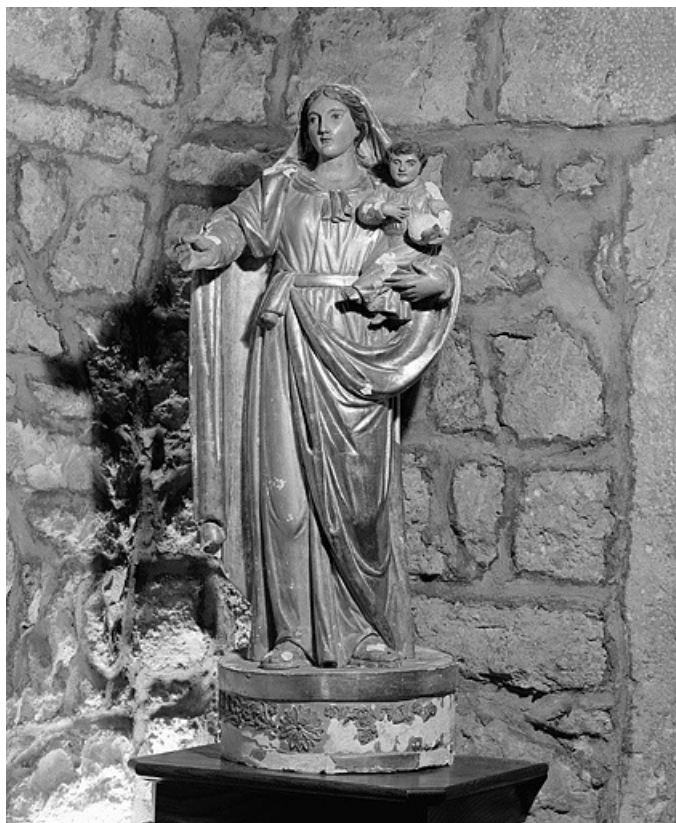

STATUE : VIERGE À L'ENFANT

Bourgogne-Franche-Comté, Jura
Ravilloles

Situé dans : Chapelle de la Nativité-de-la-Vierge

Dossier IM39001341 réalisé en 1996

Auteur(s) : Bernard Pontefract

Période(s) principale(s) : 19e siècle

Éléments descriptifs

Catégories : sculpture

Structures : revers ébauché

Iconographie :

Vierge à l'Enfant

Informations complémentaires

- **Voir le dossier numérisé :** <https://patrimoine.bourgognefranchecomte.fr/gtrudov/IM39001341/index.htm>

Aire d'étude et canton : Saint-Claude périphérie

Dénomination : statue

© Région Bourgogne-Franche-Comté, Inventaire du patrimoine

Vue de face.
39, Ravilloles

N° de l'illustration : 19963900804X

Date : 1996