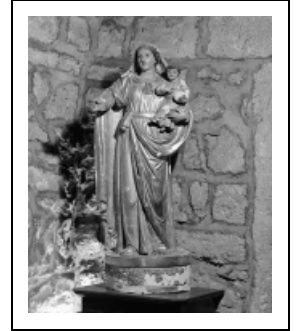

STATUE : VIERGE À L'ENFANT

Bourgogne-Franche-Comté, Jura
Ravilloles

Situé dans : Chapelle de la Nativité-de-la-Vierge

Dossier IM39001341 réalisé en 1996

Auteur(s) : Bernard Pontefract

Période(s) principale(s) : 19e siècle

Éléments descriptifs

Catégories : sculpture

Structures : revers ébauché

Iconographie :

Vierge à l'Enfant

Informations complémentaires

- **Voir le dossier numérisé :** <https://patrimoine.bourgognefranchecomte.fr/gtrudov/IM39001341/index.htm>

Aire d'étude et canton : Saint-Claude périphérie

Dénomination : statue

© Région Bourgogne-Franche-Comté, Inventaire du patrimoine

Vue de face.
39, Ravilloles

N° de l'illustration : 19963900804X

Date : 1996