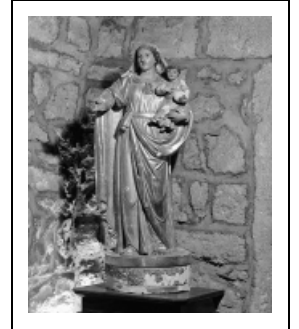

STATUE : VIERGE À L'ENFANT

Bourgogne-Franche-Comté, Jura
Ravilloles

Situé dans : Chapelle de la Nativité-de-la-Vierge

Dossier IM39001341 réalisé en 1996

Auteur(s) : Bernard Pontefract

Période(s) principale(s) : 19e siècle

Éléments descriptifs

Catégories : sculpture

Structures : revers ébauché

Iconographie :

Vierge à l'Enfant

Informations complémentaires

- **Voir le dossier numérisé :** <https://patrimoine.bourgognefranchecomte.fr/gtrudov/IM39001341/index.htm>

Aire d'étude et canton : Saint-Claude périphérie

Dénomination : statue

© Région Bourgogne-Franche-Comté, Inventaire du patrimoine

Vue de face.

39, Ravilloles

N° de l'illustration : 19963900804X

Date : 1996

Auteur : Yves Sancey