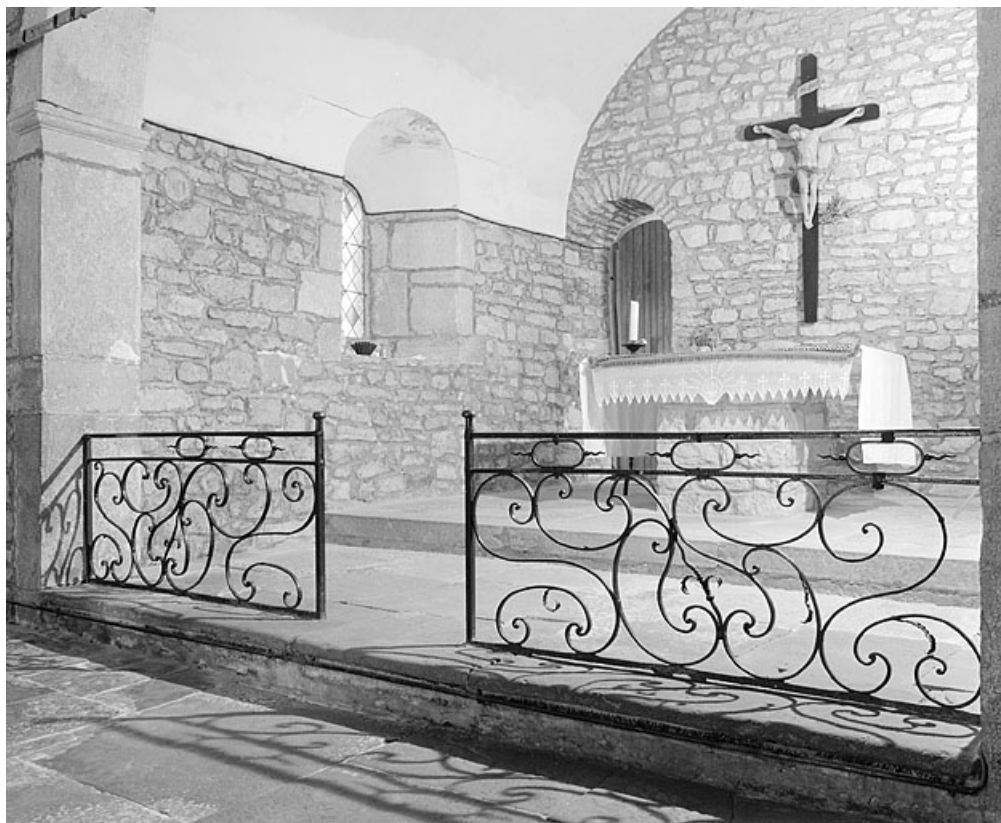

Vue générale.

39, Ravilloles

N° de l'illustration : 19963900802X

Date : 1996

Auteur : Yves Sancey

Reproduction soumise à autorisation du titulaire des droits d'exploitation

© Région Bourgogne-Franche-Comté, Inventaire du patrimoine