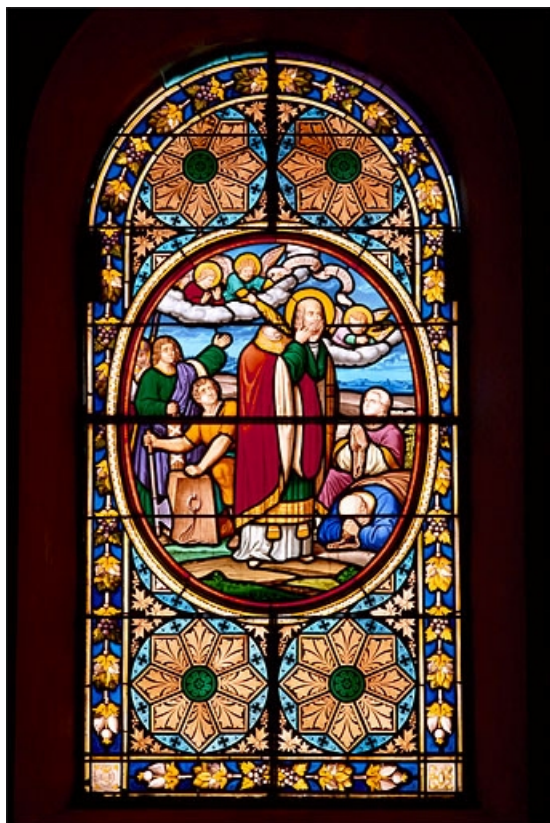

- **Liste des objets non étudiés** : <https://patrimoine.bourgognefranchecomte.fr/gtrudov/IM39001323/index.htm>

Aire d'étude et canton : Saint-Claude périphérie

Parties constituantes non étudiées : clôture de chœur, tableau, croix de procession, reliquaire

© Région Bourgogne-Franche-Comté, Inventaire du patrimoine

Baie 6 : saint Denis céphalophore.

39, Leschères

N° de l'illustration : 19963900737XA

Date : 1996

Auteur : Yves Sancey

Reproduction soumise à autorisation du titulaire des droits d'exploitation

© Région Bourgogne-Franche-Comté, Inventaire du patrimoine

Le calic, vu du côté de la Crucifixion sur le pied.
39, Leschères

N° de l'illustration : 19963900733X

Date : 1996

Auteur : Yves Sancey

Reproduction soumise à autorisation du titulaire des droits d'exploitation