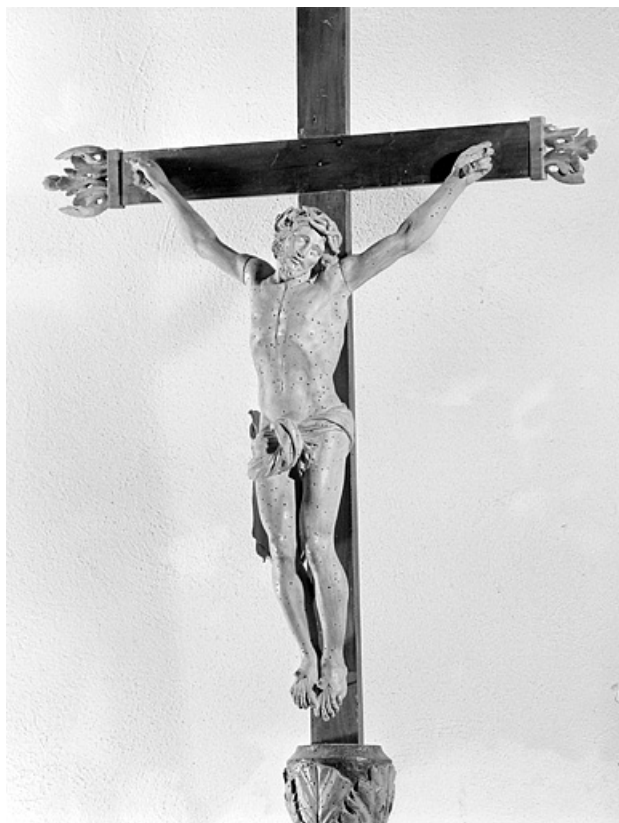

Catégories : sculpture

Structures : revers ébauché

Iconographie :

Christ en croix
ornementation
cartouche
palmette
fleur-de-lis

Informations complémentaires

- **Voir le dossier numérisé :** <https://patrimoine.bourgognefranchecomte.fr/gtrudov/IM39001318/index.htm>

Aire d'étude et canton : Saint-Claude périphérie

Dénomination : croix d'autel

© Région Bourgogne-Franche-Comté, Inventaire du patrimoine

Vue générale.

39, Leschères

N° de l'illustration : 19963900727X

Date : 1996

Auteur : Yves Sancey

Reproduction soumise à autorisation du titulaire des droits d'exploitation

© Région Bourgogne-Franche-Comté, Inventaire du patrimoine

Le Christ.

39, Leschères

N° de l'illustration : 19963900728X