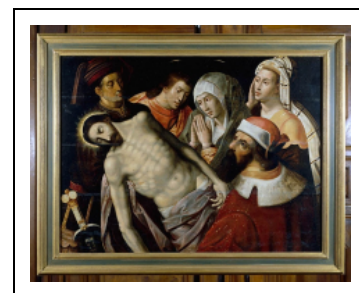

## LE MOBILIER DE L'ÉGLISE PAROISSIALE DE L'ASSOMPTION

Bourgogne-Franche-Comté, Jura  
Lavans-lès-Saint-Claude

Situé dans : Église paroissiale de  
l'Assomption

Dossier IM39001313 réalisé en 1996

Auteur(s) : Bernard Pontefract

### Informations complémentaires

- **Liste des objets non étudiés** : <https://patrimoine.bourgognefranchecomte.fr/gtrudov/IM39001313/index.htm>

**Aire d'étude et canton** : Saint-Claude périphérie

**Parties constituantes non étudiées** : verrière, ciboire