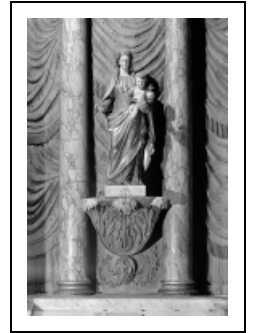

STATUE : VIERGE À L'ENFANT

Bourgogne-Franche-Comté, Jura
Lons-le-Saunier
rue des Cordeliers, rue Pasteur

Situé dans : Couvent de cordeliers, actuellement église paroissiale Saint-Pierre et Saint-Paul, demeure et édifice commercial

Dossier IM39001145 réalisé en 1986 revu en 1994

Auteur(s) : Bernard Ducouret, Bernard Pontefract

Période(s) principale(s) : 19e siècle

Éléments descriptifs

Catégories : sculpture

Structures : revers sculpté

Iconographie :

Iconographie et décor : Vierge à l'Enfant : globe

Vierge à l'Enfant

globe

Informations complémentaires

- **Voir le dossier numérisé :** <https://patrimoine.bourgognefranchecomte.fr/gtrudov/IM39001145/index.htm>

Aire d'étude et canton : Lons-le-Saunier centre

Dénomination : statue

© Région Bourgogne-Franche-Comté, Inventaire du patrimoine