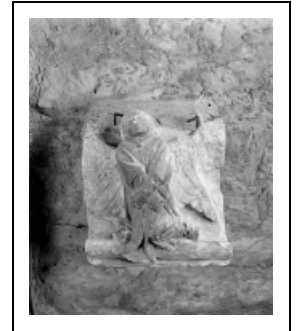

HAUT-RELIEF : ANGE

Bourgogne-Franche-Comté, Jura
Lons-le-Saunier
1 rue de la Préfecture

Situé dans : Église paroissiale Saint-Désiré, prieuré, couvent de
bénédictins

Dossier IM39001117 réalisé en 1986 revu en 1993

Auteur(s) : Bernard Ducouret, Bernard Pontefract

Période(s) principale(s) : 15e siècle

Éléments descriptifs

Catégories : sculpture

Iconographie :

Iconographie et décor : ange
ange

État de conservation :

oeuvre mutilée, fragment