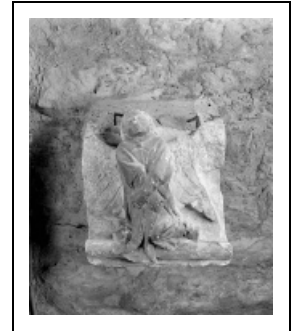

HAUT-RELIEF : ANGE

Bourgogne-Franche-Comté, Jura
Lons-le-Saunier
1 rue de la Préfecture

Situé dans : Église paroissiale Saint-Désiré, prieuré, couvent de
bénédictins

Dossier IM39001117 réalisé en 1986 revu en 1993

Auteur(s) : Bernard Ducouret, Bernard Pontefract

Période(s) principale(s) : 15e siècle

Éléments descriptifs

Catégories : sculpture

Iconographie :

Iconographie et décor : ange
ange

État de conservation :

oeuvre mutilée, fragment