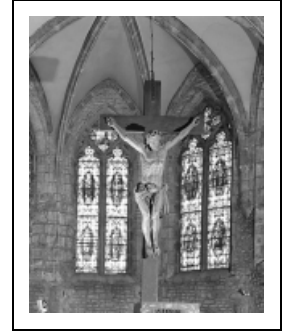

CROIX : CHRIST EN CROIX

Bourgogne-Franche-Comté, Jura
Lons-le-Saunier
1 rue de la Préfecture

Situé dans : Église paroissiale Saint-Désiré, prieuré, couvent de
bénédictins

Dossier IM39001116 réalisé en 1986 revu en 1993

Auteur(s) : Bernard Ducouret, Bernard Pontefract

Période(s) principale(s) : 18e siècle

Description

Bras rapportés

Éléments descriptifs

Catégories : sculpture

Structures : revers évidé

Iconographie :

Iconographie et décor : Christ en croix

Christ en croix

Informations complémentaires

- **Voir le dossier numérisé :** <https://patrimoine.bourgognefranchecomte.fr/gtrudov/IM39001116/index.htm>

Aire d'étude et canton : Lons-le-Saunier centre

Dénomination : croix

© Région Bourgogne-Franche-Comté, Inventaire du patrimoine