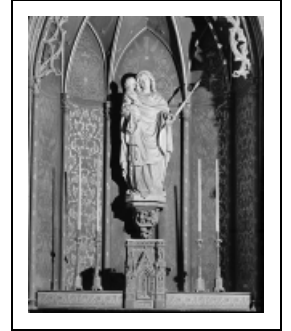

STATUE : VIERGE À L'ENFANT

Bourgogne-Franche-Comté, Jura
Lons-le-Saunier
1 rue de la Préfecture

Situé dans : Église paroissiale Saint-Désiré, prieuré, couvent de
bénédictins

Dossier IM39001105 réalisé en 1986 revu en 1993

Auteur(s) : Bernard Ducouret, Bernard Pontefract

Période(s) principale(s) : limite 15e siècle 16e siècle

Éléments descriptifs

Catégories : sculpture

Structures : revers sculpté

Iconographie :

Iconographie et décor : Vierge à l'Enfant ; Vierge : sceptre, enfant : globe

Vierge à l'Enfant

Enfant Jésus

sceptre

gloire

Informations complémentaires

- **Voir le dossier numérisé :** <https://patrimoine.bourgognefranchecomte.fr/gtrudov/IM39001105/index.htm>

Aire d'étude et canton : Lons-le-Saunier centre

Dénomination : statue

© Région Bourgogne-Franche-Comté, Inventaire du patrimoine