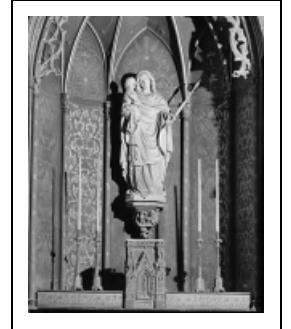

STATUE : VIERGE À L'ENFANT

Bourgogne-Franche-Comté, Jura
Lons-le-Saunier
1 rue de la Préfecture

Situé dans : Église paroissiale Saint-Désiré, prieuré, couvent de
bénédictins

Dossier IM39001105 réalisé en 1986 revu en 1993

Auteur(s) : Bernard Ducouret, Bernard Pontefract

Période(s) principale(s) : limite 15e siècle 16e siècle

Éléments descriptifs

Catégories : sculpture

Structures : revers sculpté

Iconographie :

Iconographie et décor : Vierge à l'Enfant ; Vierge : sceptre, enfant : globe

Vierge à l'Enfant

Enfant Jésus

sceptre

gloire

Informations complémentaires

- **Voir le dossier numérisé :** <https://patrimoine.bourgognefranche-comte.fr/gtrudov/IM39001105/index.htm>

Aire d'étude et canton : Lons-le-Saunier centre

Dénomination : statue

© Région Bourgogne-Franche-Comté, Inventaire du patrimoine