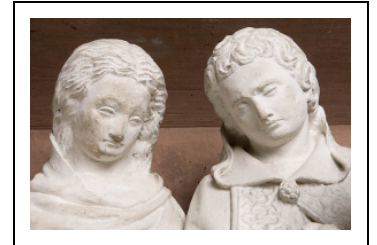

GRUPE SCULPTÉ : LA MISE AU TOMBEAU

Bourgogne-Franche-Comté, Jura
Lons-le-Saunier
1 rue de la Préfecture

Situé dans : Église paroissiale Saint-Désiré, prieuré, couvent de
bénédictins

Dossier IM39001103 réalisé en 1986 revu en 1993

Auteur(s) : Bernard Ducouret, Bernard Pontefract

Historique

Groupe sculpté pouvant être daté des années 1470 ou 1480, par comparaison avec les oeuvres de Jean de la Huerta ; il proviendrait de l'abbaye de Gigny (Jura)

Période(s) principale(s) : 2e moitié 15e siècle

Description

Groupe sculpté taillé dans 3 blocs

Éléments descriptifs

Catégories : sculpture

Structures : revers plat

Iconographie :

Iconographie et décor : Vierge de Pitié, Mise au tombeau, saint Jean, sainte Madeleine, saintes Maries, Saint-Nicodème, saint Joseph d'Arimatee. iconographie mêlée de la Vierge de Pitié et de la Mise au tombeau