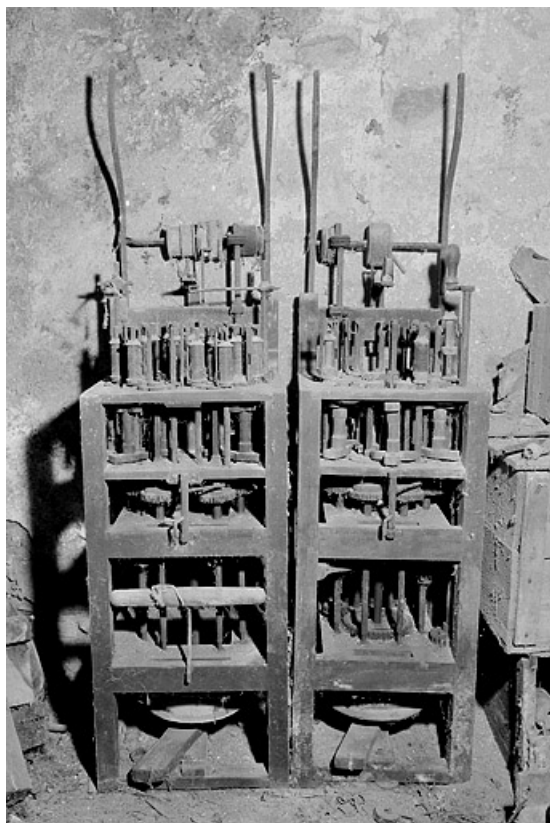

Éléments descriptifs

Catégories : industrie textile

Structures : produit élaboré d'origine végétale solide en fil, produit fini

Matériaux : métal; bois

Dimensions :

dimensions totales : h = 160 cm, la = 42 cm, pr = 42 cm

État de conservation :

hors état de marche

Informations complémentaires

Thématiques : patrimoine industriel du Jura

Aire d'étude et canton : Bouchoux (Les)

Dénomination : machine à entrelacer

© Région Bourgogne-Franche-Comté, Inventaire du patrimoine