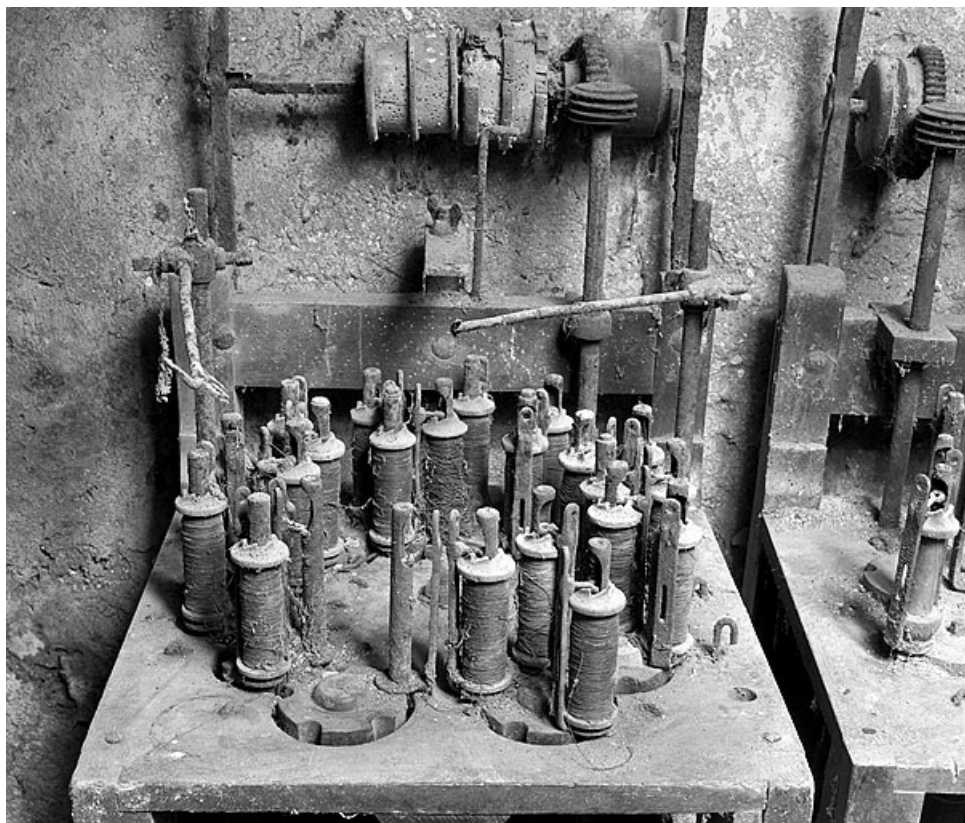

Détail de la partie supérieure.

39, Vulvoz, lieudit : au Moulin

N° de l'illustration : 19943901204X

Date : 1994

Auteur : Jérôme Mongreville

Reproduction soumise à autorisation du titulaire des droits d'exploitation

© Région Bourgogne-Franche-Comté, Inventaire du patrimoine