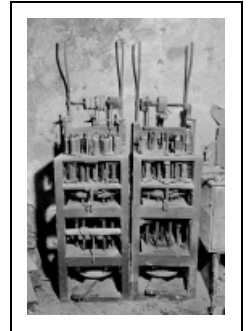

MACHINE À ENTRELACER

Bourgogne-Franche-Comté, Jura
Vulvoz
au Moulin

Situé dans : Scierie, usine de tableterie (usine de tournerie) dite tournerie
Vuillermoz

Dossier IM39001062 réalisé en 1994

Auteur(s) : Laurent Poupard

Historique

Acquise d'occasion vers 1910 lors d'une baisse de l'activité de la tournerie, cette machine à entrelacer représente un essai de reconversion partielle demeuré infructueux.

Période(s) principale(s) : limite 19e siècle 20e siècle

Description

Dite métier à tisser par ses propriétaires, cette machine aurait servi à fabriquer des lacets. Elle est composée de 2 modules similaires, le 1er porteur de 8 bobines (ou canettes) de fil, le second de 12.