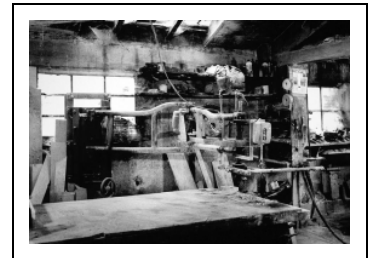

## 2E MACHINE À ARASER ET À POLIR (POLISSOIR À GENOUILLÈRE)

Bourgogne-Franche-Comté, Jura  
Saint-Amour  
2 à 6 rue de la Marbrerie

Situé dans : Moulin à blé dit moulin Febvre, usine de taille de matériaux de construction dite marbrerie Célard

### Historique

Machine unique fabriquée sur place dans les années 1950 (porte la date 1955 sur la plaque du moteur) par les deux mécaniciens de l'usine, sur le modèle des machines de série existantes. Elle est l'une des 8 autrefois attestées sur le site, dont 4 disposées le long du mur oriental de l'atelier ont été enlevées.