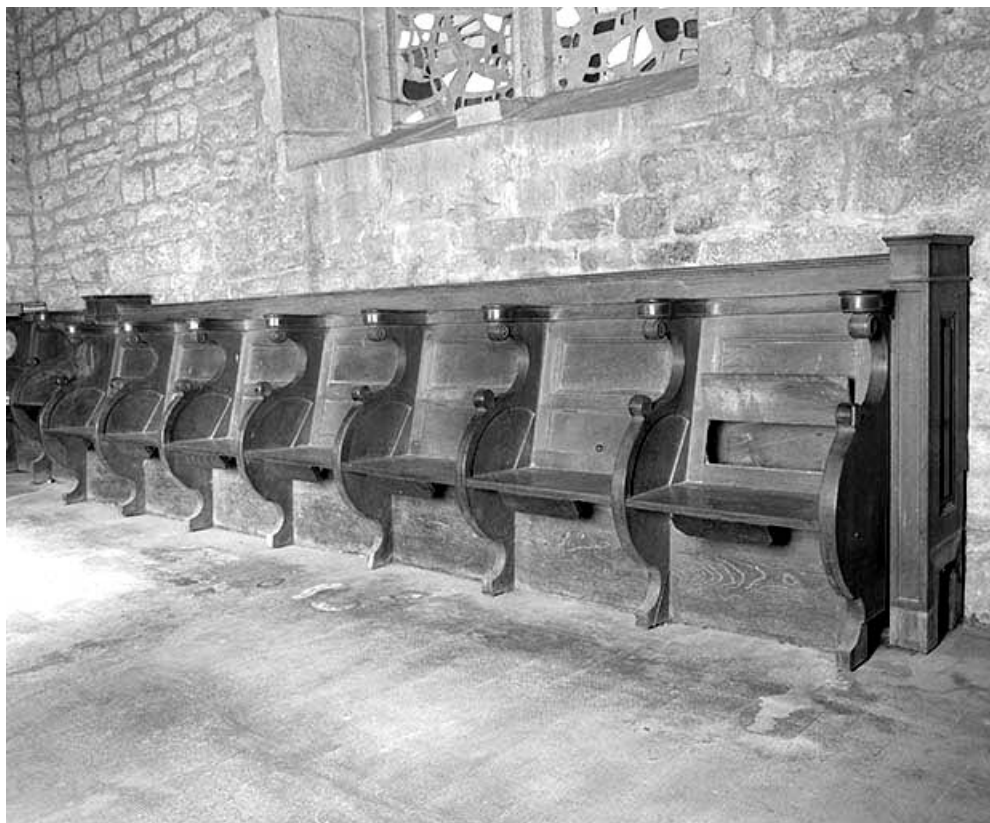

Stalles du choeur : groupe de la 1ère travée nord.

N° de l'illustration : 1989390111X

Date : 1989

Auteur : Jérôme Mongreville

Reproduction soumise à autorisation du titulaire des droits d'exploitation

© Région Bourgogne-Franche-Comté, Inventaire du patrimoine