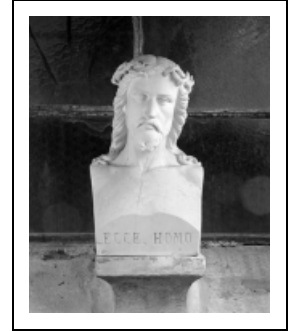

LE MOBILIER DE L'ÉGLISE PAROISSIALE SAINT-MARTIN

Bourgogne-Franche-Comté, Jura
Vernantois

Situé dans : [Église paroissiale Saint-Martin](#)

Dossier IM39000389 réalisé en 1986 revu en
1992

Auteur(s) : Bernard Ducouret, Bernard Pontefract

Informations complémentaires

- **Liste des objets non étudiés** : <https://patrimoine.bourgognefranchecomte.fr/gtrudov/IM39000389/index.htm>

Aire d'étude et canton : Lons-le-Saunier périphérie

© Région Bourgogne-Franche-Comté, Inventaire du patrimoine