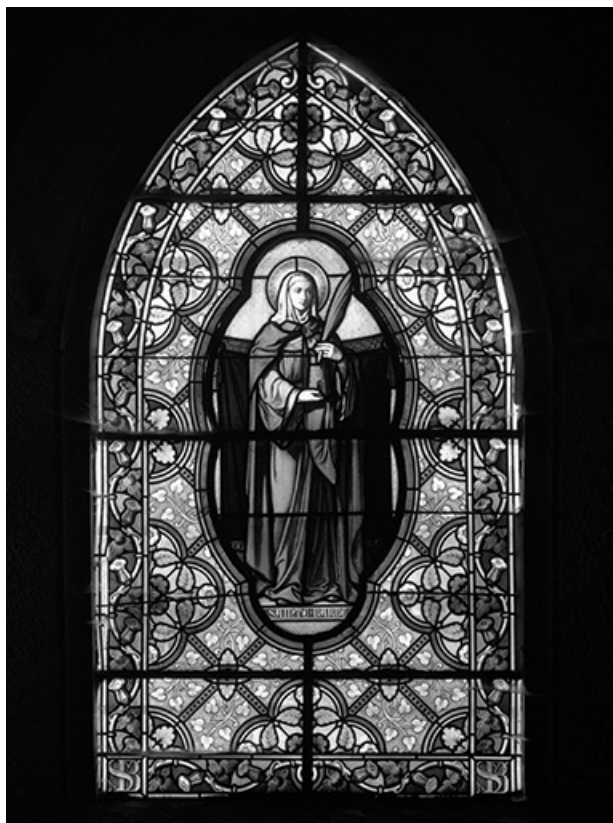

Verrière de sainte Barbe dans la chapelle nord.

N° de l'illustration : 19893901115V

Date : 1989

Auteur : Jérôme Mongreville

Reproduction soumise à autorisation du titulaire des droits d'exploitation

© Région Bourgogne-Franche-Comté, Inventaire du patrimoine

Stalles du choeur : groupe de la 1ère travée sud.

N° de l'illustration : 19893901110X

Date : 1989

Auteur : Jérôme Mongreville

Reproduction soumise à autorisation du titulaire des droits d'exploitation

© Région Bourgogne-Franche-Comté, Inventaire du patrimoine